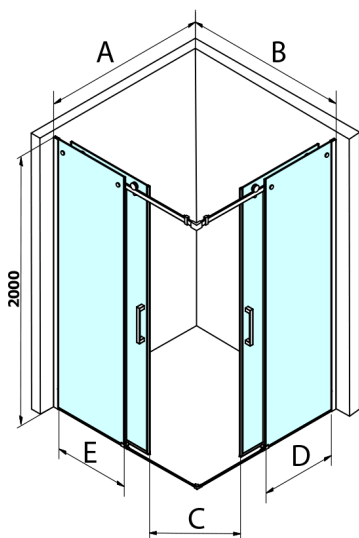

DRAGON Rechteckige Duschkabine 900x1100mm L/R

Variante, Eckeinstieg

Bestellcode: GD4290GD4211

Größe

Breite: 900 mm
 Höhe: 2000 mm
 Tiefe: 1100 mm

Eigenschaften

Garantie: 2 Jahre

Technisches Arbeitsblatt

MODEL	A	B	C	D	E
GD4280GD4290	780-800	880-900	420	360	410
GD4280GD4210	780-800	980-1000	460	360	460
GD4280GD4211	780-800	1080-1100	500	360	510
GD4280GD4212	780-800	1180-1200	545	360	560
GD4290GD4210	880-900	980-1000	495	410	460
GD4290GD4211	880-900	1080-1100	530	410	510
GD4290GD4212	880-900	1180-1200	575	410	560
GD4210GD4211	980-1000	1080-1100	565	460	510
GD4210GD4212	980-1000	1180-1200	605	460	560
GD4211GD4212	1080-1100	1180-1200	635	510	560
GD4280BGD4290B	780-800	880-900	420	360	410
GD4280BGD4210B	780-800	980-1000	460	360	460
GD4290BGD4210B	880-900	980-1000	495	410	460