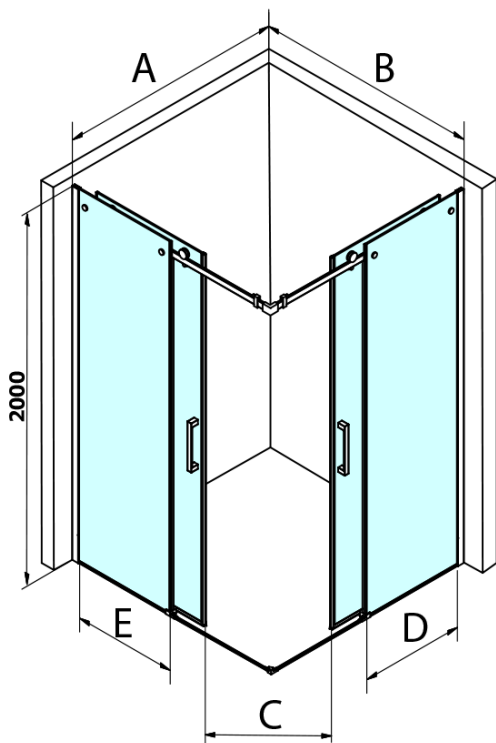

DRAGON Rechteckige Duschkabine 800x1200mm L/R

Variante, Eckeinstieg

Technisches Arbeitsblatt