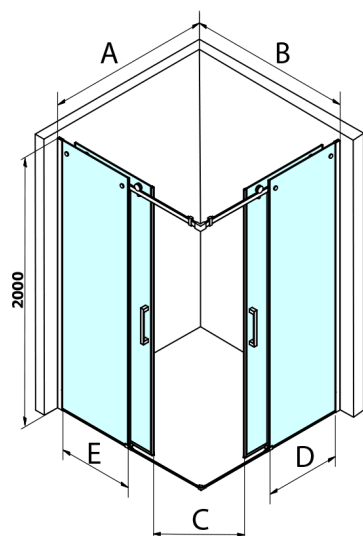

DRAGON Rechteckige Duschkabine 800x1200mm L/R Variante, Eckeinstieg

Bestellcode: GD4280GD4212

Größe

Breite: 800 mm
 Höhe: 2000 mm
 Tiefe: 1200 mm

Eigenschaften

Garantie: 2 Jahre

Technisches Arbeitsblatt

MODEL	A	B	C	D	E
GD4280GD4290	780-800	880-900	420	360	410
GD4280GD4210	780-800	980-1000	460	360	460
GD4280GD4211	780-800	1080-1100	500	360	510
GD4280GD4212	780-800	1180-1200	545	360	560
GD4290GD4210	880-900	980-1000	495	410	460
GD4290GD4211	880-900	1080-1100	530	410	510
GD4290GD4212	880-900	1180-1200	575	410	560
GD4210GD4211	980-1000	1080-1100	565	460	510
GD4210GD4212	980-1000	1180-1200	605	460	560
GD4211GD4212	1080-1100	1180-1200	635	510	560
GD4280GD4290B	780-800	880-900	420	360	410
GD4280GD4210B	780-800	980-1000	460	360	460
GD4290GD4210B	880-900	980-1000	495	410	460