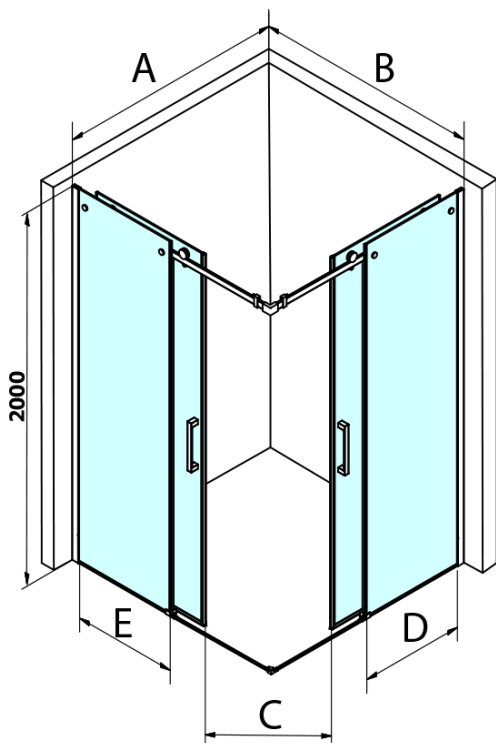

DRAGON Rechteckige Duschkabine 800x1100mm L/R

Variante, Eckeinstieg

Bestellcode: GD4280GD4211

Grundinformation

Marke: Gelco
Serie: DRAGON

Größe

Breite: 800 mm
Höhe: 2000 mm
Tiefe: 1100 mm

Eigenschaften

Farbenprofil: Chrom - Poliertem Aluminium
Form: Rechteck mit Eckeinstieg
Öffnungsarten: Schiebetür
Eingangsbreite: 500 mm
Glasfarbe: Klarglas
Glasbehandlung: Coatedglas
Glasdicke: 8 mm
Eigenschaften: Rahmenloses Design
Gewicht / Stück: 88.0 kg
Verpackung: 2 Stück
Garantie: 2 Jahre

Ersatzteile

DRAGON, FONDURA, ALTIS Untere Dichtung, 1000 mm (Bestellcode: NDGD02)

DRAGON Griff (Bestellcode: NDGD-MADLO)

ALTIS/ROLLS/DRAGON Satz Schraubenabdeckungen (Bestellcode: NDAL03)

DRAGON Rechteckige Duschkabine 800x1100mm L/R
Variante, Eckeinstieg

Technisches Arbeitsblatt

MODEL	A	B	C	D	E
GD4280GD4290	780-800	880-900	420	360	410
GD4280GD4210	780-800	980-1000	460	360	460
GD4280GD4211	780-800	1080-1100	500	360	510
GD4280GD4212	780-800	1180-1200	545	360	560
GD4290GD4210	880-900	980-1000	495	410	460
GD4290GD4211	880-900	1080-1100	530	410	510
GD4290GD4212	880-900	1180-1200	575	410	560
GD4210GD4211	980-1000	1080-1100	565	460	510
GD4210GD4212	980-1000	1180-1200	605	460	560
GD4211GD4212	1080-1100	1180-1200	635	510	560
GD4280BGD4290B	780-800	880-900	420	360	410
GD4280BGD4210B	780-800	980-1000	460	360	460
GD4290BGD4210B	880-900	980-1000	495	410	460