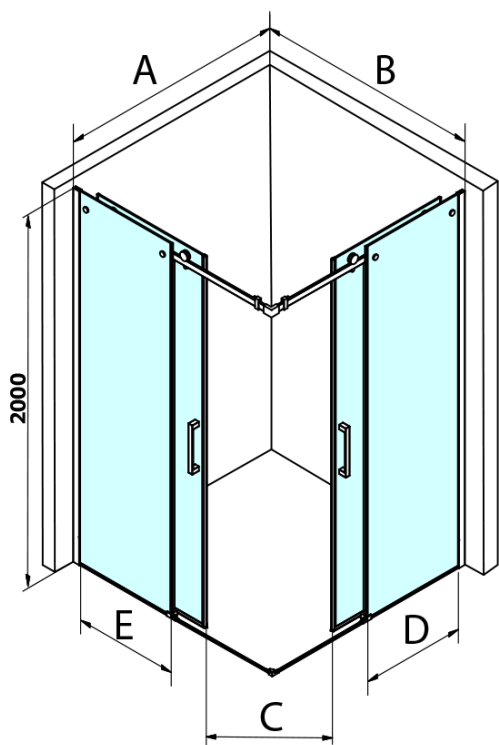

DRAGON Rechteckige Duschkabine 800x1000mm L/R

Variante, Eckeinstieg

Bestellcode: GD4280GD4210

Grundinformation

Marke: Gelco
Serie: DRAGON

Größe

Breite: 800 mm
Höhe: 2000 mm
Tiefe: 1000 mm

Eigenschaften

Farbenprofil: Chrom - Poliertem Aluminium
Form: Rechteck mit Eckeinstieg
Öffnungsarten: Schiebetür
Eingangsbreite: 460 mm
Glasfarbe: Klarglas
Glasbehandlung: Coatedglas
Glasdicke: 8 mm
Eigenschaften: Rahmenloses Design
Gewicht / Stück: 84.0 kg
Verpackung: 2 Stück
Garantie: 2 Jahre

DRAGON Rechteckige Duschkabine 800x1000mm L/R

Variante, Eckeinstieg

Technisches Arbeitsblatt

MODEL	A	B	C	D	E
GD4280GD4290	780-800	880-900	420	360	410
GD4280GD4210	780-800	980-1000	460	360	460
GD4280GD4211	780-800	1080-1100	500	360	510
GD4280GD4212	780-800	1180-1200	545	360	560
GD4290GD4210	880-900	980-1000	495	410	460
GD4290GD4211	880-900	1080-1100	530	410	510
GD4290GD4212	880-900	1180-1200	575	410	560
GD4210GD4211	980-1000	1080-1100	565	460	510
GD4210GD4212	980-1000	1180-1200	605	460	560
GD4211GD4212	1080-1100	1180-1200	635	510	560
GD4280BGD4290B	780-800	880-900	420	360	410
GD4280BGD4210B	780-800	980-1000	460	360	460
GD4290BGD4210B	880-900	980-1000	495	410	460