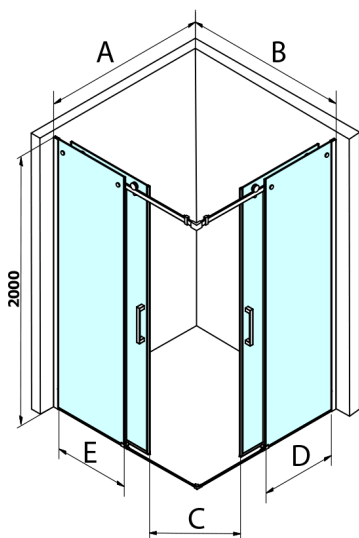

DRAGON Rechteckige Duschkabine 800x1000mm L/R

Variante, Eckeinstieg

Bestellcode: GD4280GD4210

Größe

Breite: 800 mm
 Höhe: 2000 mm
 Tiefe: 1000 mm

Eigenschaften

Garantie: 2 Jahre

Technisches Arbeitsblatt

MODEL	A	B	C	D	E
GD4280GD4290	780-800	880-900	420	360	410
GD4280GD4210	780-800	980-1000	460	360	460
GD4280GD4211	780-800	1080-1100	500	360	510
GD4280GD4212	780-800	1180-1200	545	360	560
GD4290GD4210	880-900	980-1000	495	410	460
GD4290GD4211	880-900	1080-1100	530	410	510
GD4290GD4212	880-900	1180-1200	575	410	560
GD4210GD4211	980-1000	1080-1100	565	460	510
GD4210GD4212	980-1000	1180-1200	605	460	560
GD4211GD4212	1080-1100	1180-1200	635	510	560
GD4280BGD4290B	780-800	880-900	420	360	410
GD4280BGD4210B	780-800	980-1000	460	360	460
GD4290BGD4210B	880-900	980-1000	495	410	460