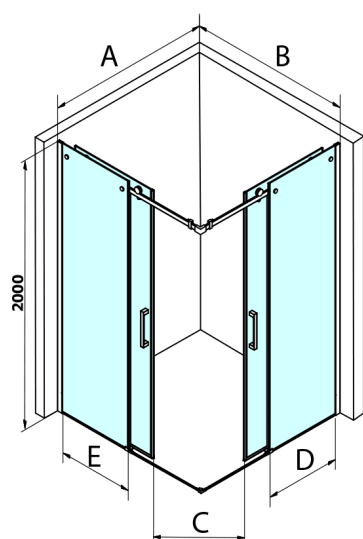

Technisches Arbeitsblatt

MODEL	A	B	C	D	E
GD4280GD4290	780-800	880-900	420	360	410
GD4280GD4210	780-800	980-1000	460	360	460
GD4280GD4211	780-800	1080-1100	500	360	510
GD4280GD4212	780-800	1180-1200	545	360	560
GD4290GD4210	880-900	980-1000	495	410	460
GD4290GD4211	880-900	1080-1100	530	410	510
GD4290GD4212	880-900	1180-1200	575	410	560
GD4210GD4211	980-1000	1080-1100	565	460	510
GD4210GD4212	980-1000	1180-1200	605	460	560
GD4211GD4212	1080-1100	1180-1200	635	510	560
GD4280BGD4290B	780-800	880-900	420	360	410
GD4280BGD4210B	780-800	980-1000	460	360	460
GD4290BGD4210B	880-900	980-1000	495	410	460