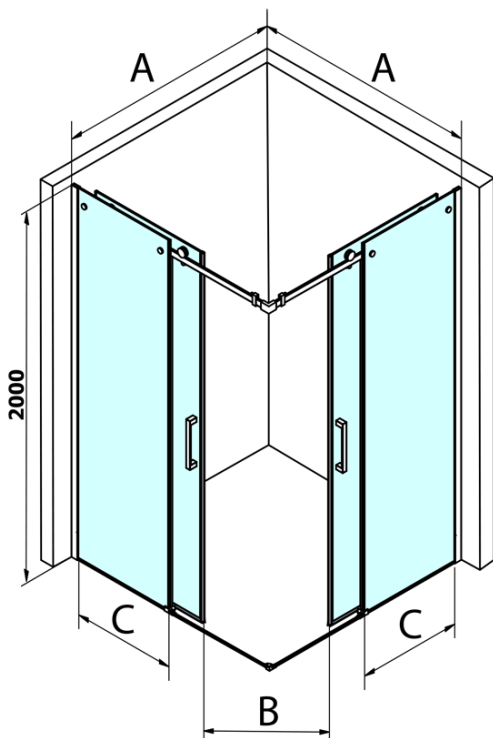

Bestellcode: GD4212GD4212

Grundinformation

Marke: Gelco
Serie: DRAGON

Größe

Breite: 1200 mm
Höhe: 2000 mm
Tiefe: 1200 mm

Eigenschaften

Farbenprofil: Chrom - Poliertem Aluminium
Form: Eckige mit Eckeinstieg
Öffnungsarten: Schiebetür
Eingangsbreite: 670 mm
Glasfarbe: Klarglas
Glasbehandlung: Coatedglas
Glasdicke: 8 mm
Eigenschaften: Rahmenloses Design
Gewicht / Stück: 108.0 kg
Verpackung: 2 Stück
Garantie: 2 Jahre

Ersatzteile

Satz 45° Magnet Dichtung für Glas 8/8mm, 2000mm (Bestellcode: NDTL04)

Untere Dichtung für Tür, Glas 8mm, 1000mm (Bestellcode: NDGD02)

DRAGON Griff (Bestellcode: NDGD-MADLO)

ALTIS/ROLLS/DRAGON Satz Schraubenabdeckungen (Bestellcode: NDAL03)

Satz vertikaler Dichtungen für 8/8mm Glas, 2000 mm (Bestellcode: NDGD01)

Technisches Arbeitsblatt

MODEL	A	B	C
GD4280	780-880	385	360
GD4290	880-900	450	410
GD4210	980-1000	530	460
GD4211	1080-1100	600	510
GD4212	1180-1200	670	560