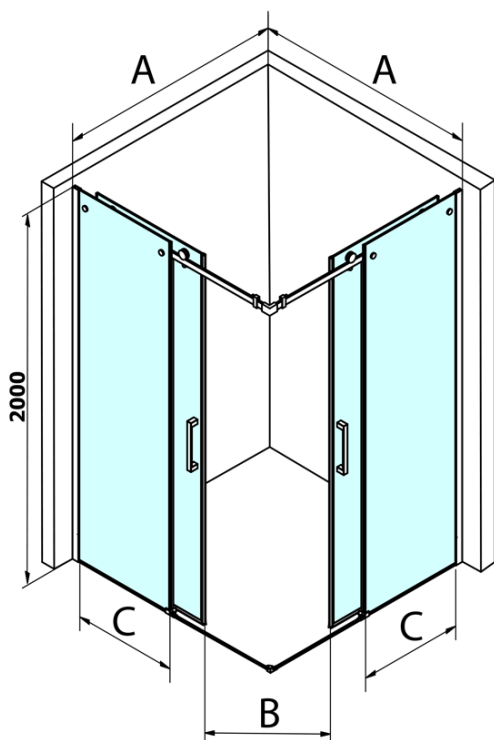

Bestellcode: GD4211GD4211

Grundinformation

Marke: Gelco
Serie: DRAGON

Größe

Breite: 1100 mm
Höhe: 2000 mm
Tiefe: 1100 mm

Eigenschaften

Farbenprofil: Chrom - Poliertem Aluminium
Form: Eckige mit Eckeinstieg
Öffnungsarten: Schiebetür
Eingangsbreite: 600 mm
Glasfarbe: Klarglas
Glasbehandlung: Coatedglas
Glasdicke: 8 mm
Eigenschaften: Rahmenloses Design
Gewicht / Stück: 100.0 kg
Verpackung: 2 Stück
Garantie: 2 Jahre

Ersatzteile

Satz 45° Magnet Dichtung für Glas 8/8mm, 2000mm (Bestellcode: NDTL04)
Untere Dichtung für Tür, Glas 8mm, 1000mm (Bestellcode: NDGD02)
DRAGON Griff (Bestellcode: NDGD-MADLO)
ALTIS/ROLLS/DRAGON Satz Schraubenabdeckungen (Bestellcode: NDAL03)
Satz vertikaler Dichtungen für 8/8mm Glas, 2000 mm (Bestellcode: NDGD01)

Technisches Arbeitsblatt

MODEL	A	B	C
GD4280	780-880	385	360
GD4290	880-900	450	410
GD4210	980-1000	530	460
GD4211	1080-1100	600	510
GD4212	1180-1200	670	560