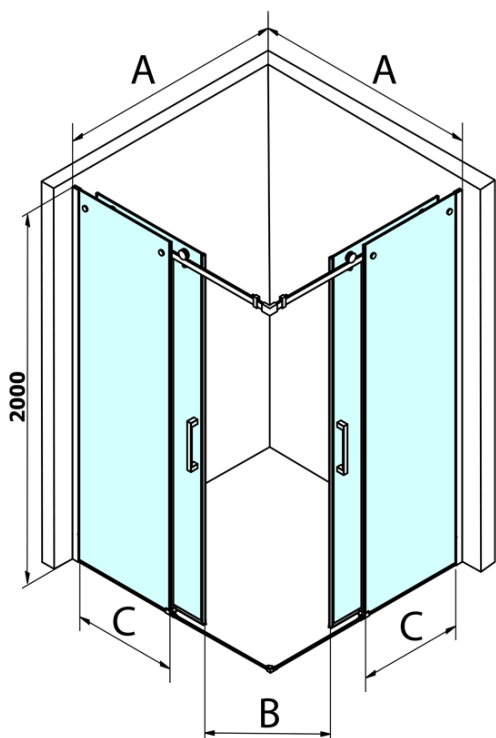

Bestellcode: GD4211GD4211

Grundinformation

Marke: Gelco
Serie: DRAGON

Größe

Breite: 1100 mm
Höhe: 2000 mm
Tiefe: 1100 mm

Eigenschaften

Farbenprofil: Chrom - Poliertem Aluminium
Form: Eckige mit Eckeinstieg
Öffnungsarten: Schiebetür
Eingangsbreite: 600 mm
Glasfarbe: Klarglas
Glasbehandlung: Coatedglas
Glasdicke: 8 mm
Eigenschaften: Rahmenloses Design
Gewicht / Stück: 100.0 kg
Verpackung: 2 Stück
Garantie: 2 Jahre

Ersatzteile

Satz 45° Magnet Dichtung für Glas 8/8mm, 2000mm (Bestellcode: NDTL04)

Untere Dichtung für Tür, Glas 8mm, 1000mm (Bestellcode: NDGD02)

DRAGON Griff (Bestellcode: NDGD-MADLO)

ALTIS/ROLLS/DRAGON Satz Schraubenabdeckungen (Bestellcode: NDAL03)

Satz vertikaler Dichtungen für 8/8mm Glas, 2000 mm (Bestellcode: NDGD01)

Technisches Arbeitsblatt

MODEL	A	B	C
GD4280	780-880	385	360
GD4290	880-900	450	410
GD4210	980-1000	530	460
GD4211	1080-1100	600	510
GD4212	1180-1200	670	560