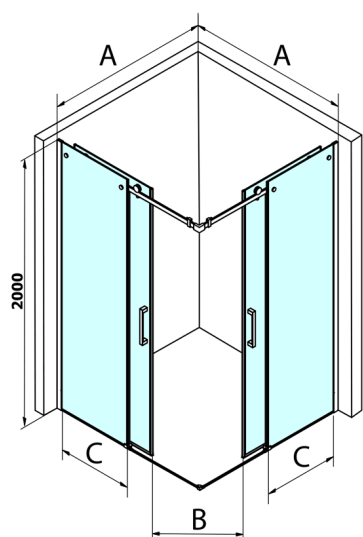

DRAGON Eckige Duschkabine 1100x1100mm, Eckeinstieg

Bestellcode: GD4211GD4211

Größe

Breite: 1100 mm
 Höhe: 2000 mm
 Tiefe: 1100 mm

Eigenschaften

Garantie: 2 Jahre

Technisches Arbeitsblatt

MODEL	A	B	C
GD4280	780-880	385	360
GD4290	880-900	450	410
GD4210	980-1000	530	460
GD4211	1080-1100	600	510
GD4212	1180-1200	670	560