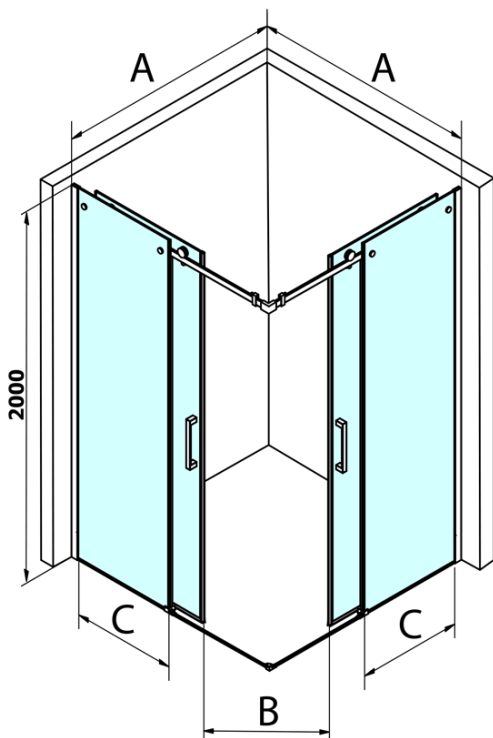

Bestellcode: GD4210GD4210

Grundinformation

Marke: Gelco
Serie: DRAGON

Größe

Breite: 1000 mm
Höhe: 2000 mm
Tiefe: 1000 mm

Eigenschaften

Farbenprofil: Chrom - Poliertem Aluminium
Form: Eckige mit Eckeinstieg
Öffnungsarten: Schiebetür
Eingangsbreite: 530 mm
Glasfarbe: Klarglas
Glasbehandlung: Coatedglas
Glasdicke: 8 mm
Eigenschaften: Rahmenloses Design
Gewicht / Stück: 92.0 kg
Verpackung: 2 Stück
Garantie: 2 Jahre

Ersatzteile

DRAGON, FONDURA, ALTIS Untere Dichtung, 1000 mm (Bestellcode: NDGD02)

DRAGON Griff (Bestellcode: NDGD-MADLO)

ALTIS/ROLLS/DRAGON Satz Schraubenabdeckungen (Bestellcode: NDAL03)

DRAGON Satz vertikaler Dichtungen, 2 Stk (Bestellcode: NDGD01)

Technisches Arbeitsblatt

MODEL	A	B	C
GD4280	780-880	385	360
GD4290	880-900	450	410
GD4210	980-1000	530	460
GD4211	1080-1100	600	510
GD4212	1180-1200	670	560