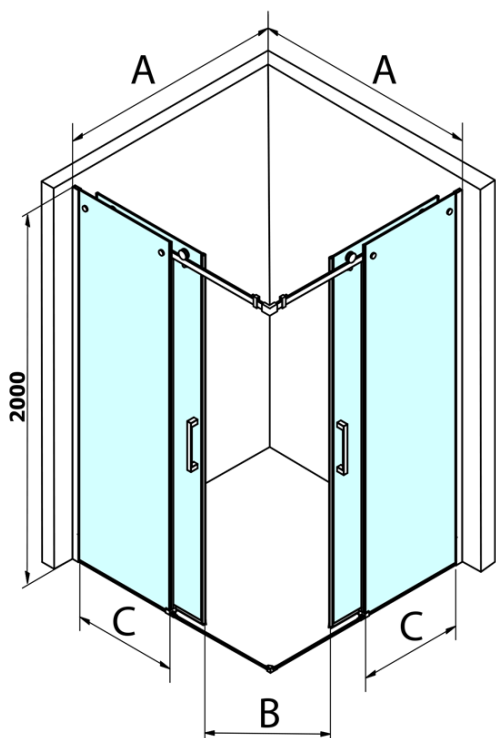

Bestellcode: GD4210GD4210

Grundinformation

Marke: Gelco
Serie: DRAGON

Größe

Breite: 1000 mm
Höhe: 2000 mm
Tiefe: 1000 mm

Eigenschaften

Farbenprofil: Chrom - Poliertem Aluminium
Form: Eckige mit Eckeinstieg
Öffnungsarten: Schiebetür
Eingangsbreite: 530 mm
Glasfarbe: Klarglas
Glasbehandlung: Coatedglas
Glasdicke: 8 mm
Eigenschaften: Rahmenloses Design
Gewicht / Stück: 92.0 kg
Verpackung: 2 Stück
Garantie: 2 Jahre

Ersatzteile

Satz 45° Magnet Dichtung für Glas 8/8mm, 2000mm (Bestellcode: NDTL04)

Untere Dichtung für Tür, Glas 8mm, 1000mm (Bestellcode: NDGD02)

DRAGON Griff (Bestellcode: NDGD-MADLO)

ALTIS/ROLLS/DRAGON Satz Schraubenabdeckungen (Bestellcode: NDAL03)

Satz vertikaler Dichtungen für 8/8mm Glas, 2000 mm (Bestellcode: NDGD01)

Technisches Arbeitsblatt

MODEL	A	B	C
GD4280	780-880	385	360
GD4290	880-900	450	410
GD4210	980-1000	530	460
GD4211	1080-1100	600	510
GD4212	1180-1200	670	560