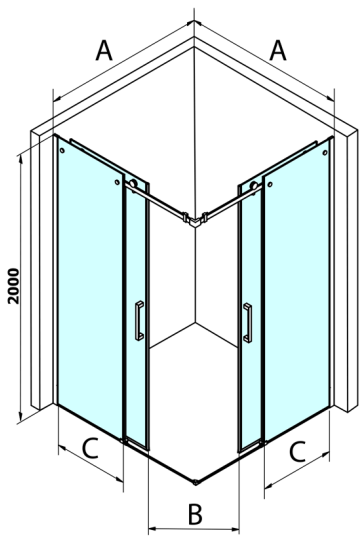

DRAGON Eckige Duschkabine 1000x1000mm, Eckeinstieg

Bestellcode: GD4210GD4210

Größe

Breite: 1000 mm
 Höhe: 2000 mm
 Tiefe: 1000 mm

Eigenschaften

Garantie: 2 Jahre

Technisches Arbeitsblatt

MODEL	A	B	C
GD4280	780-880	385	360
GD4290	880-900	450	410
GD4210	980-1000	530	460
GD4211	1080-1100	600	510
GD4212	1180-1200	670	560