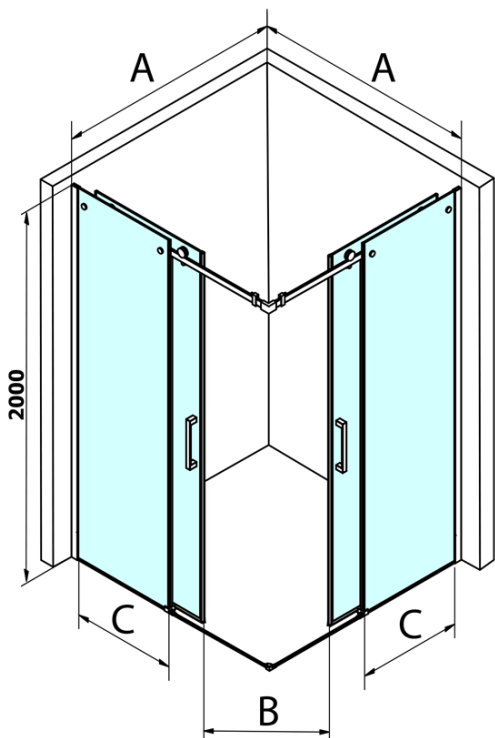

Bestellcode: GD4280GD4280

Grundinformation

Marke: Gelco
Serie: DRAGON

Größe

Breite: 800 mm
Höhe: 2000 mm
Tiefe: 800 mm

Eigenschaften

Farbenprofil: Chrom - Poliertem Aluminium
Form: Eckige mit Eckeinstieg
Öffnungsarten: Schiebetür
Eingangsbreite: 385 mm
Glasfarbe: Klarglas
Glasbehandlung: Coatedglas
Glasdicke: 8 mm
Eigenschaften: Rahmenloses Design
Gewicht / Stück: 76.0 kg
Verpackung: 2 Stück
Garantie: 2 Jahre

Ersatzteile

DRAGON, FONDURA, ALTIS Untere Dichtung, 1000 mm (Bestellcode: NDGD02)

DRAGON Griff (Bestellcode: NDGD-MADLO)

ALTIS/ROLLS/DRAGON Satz Schraubenabdeckungen (Bestellcode: NDAL03)

Technisches Arbeitsblatt

MODEL	A	B	C
GD4280	780-880	385	360
GD4290	880-900	450	410
GD4210	980-1000	530	460
GD4211	1080-1100	600	510
GD4212	1180-1200	670	560