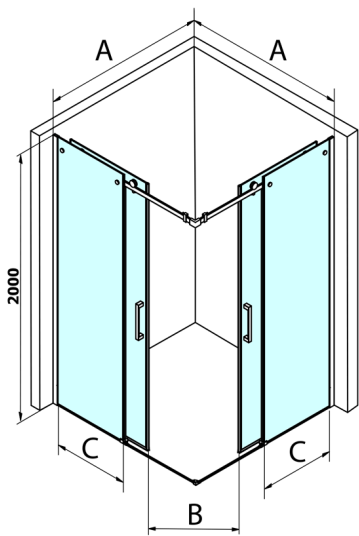

DRAGON Eckige Duschkabine 800x800mm, Eckeinstieg

Bestellcode: GD4280GD4280

Größe

Breite: 800 mm
 Höhe: 2000 mm
 Tiefe: 800 mm

Eigenschaften

Garantie: 2 Jahre

Technisches Arbeitsblatt

MODEL	A	B	C
GD4280	780-880	385	360
GD4290	880-900	450	410
GD4210	980-1000	530	460
GD4211	1080-1100	600	510
GD4212	1180-1200	670	560