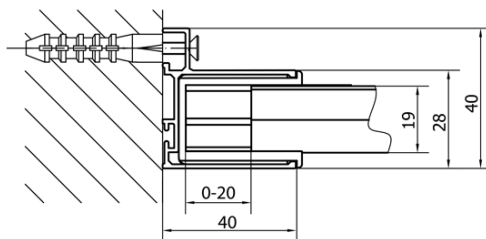

DEEP Rechteckige Duschkabine 1400x750mm L/R Variante, Klarglas

Bestellcode: MD1416MD3116

Grundinformation

Marke: Polysan
Serie: DEEP

Größe

Breite: 1400 mm
Höhe: 1650 mm
Tiefe: 750 mm

Eigenschaften

Farbprofil: Chrom - Poliertem Aluminium
Form: Rechteckige Duschtrennungen
Öffnungsarten: Schiebetür
Richtung der Öffnung: Universelle
Eingangsbreite: 580 mm
Glasfarbe: Klarglas
Glasdicke: 6 mm
Gewicht / Stück: 51.93 kg
Verpackung: 2 Stück
Garantie: 2 Jahre

Dazu empfehlen wir:

- 1 Stück DEEP Tief Duschwanne, Rechteck, 140x75x26cm, Weiß (Bestellcode: 72947)
- 1 Stück Ablaufgarnitur, klick-klack, L-900mm, 6/4", ABS/Chrom (Bestellcode: 164.390.1)

DEEP Rechteckige Duschkabine 1400x750mm L/R

Variante, Klarglas

Technisches Arbeitsblatt

MODEL	A	B	C
MD1116	1090-1130	~480	~430
MD1216	1190-1230	~530	~480
MD1316	1290-1330	~580	~530
MD1416	1390-1430	~630	~580
MD1516	1490-1530	~680	~630
MD1616	1590-1630	~730	~680