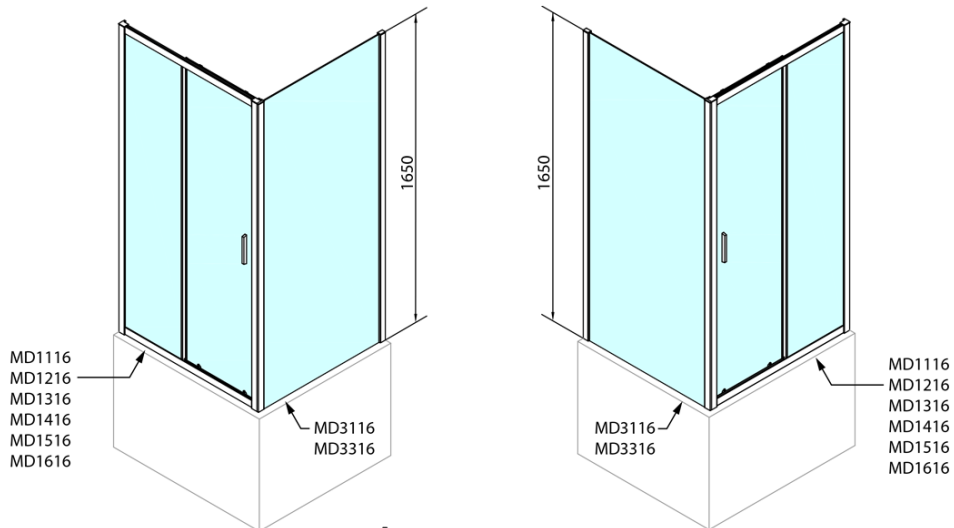

DEEP Rechteckige Duschkabine 1400x750mm L/R Variante, Klarglas

Bestellcode: MD1416MD3116

Grundinformation

Marke: Polysan
Serie: DEEP

Größe

Breite: 1400 mm
Höhe: 1650 mm
Tiefe: 750 mm

Eigenschaften

Farbprofil: Chrom - Poliertem Aluminium
Form: Rechteckige Duschtrennungen
Öffnungsarten: Schiebetür
Richtung der Öffnung: Universelle
Eingangsbreite: 580 mm
Glasfarbe: Klarglas
Glasdicke: 6 mm
Gewicht / Stück: 51.93 kg
Verpackung: 2 Stück
Garantie: 2 Jahre

Dazu empfehlen wir:

- 1 Stück DEEP Tief Duschwanne, Rechteck, 140x75x26cm, Weiß (Bestellcode: 72947)
- 1 Stück Ablaufgarnitur, klick-klack, L-900mm, 6/4", ABS/Chrom (Bestellcode: 164.390.1)

DEEP Rechteckige Duschkabine 1400x750mm L/R

Variante, Klarglas

Technisches Arbeitsblatt

MODEL	A	B	C
MD1116	1090-1130	~480	~430
MD1216	1190-1230	~530	~480
MD1316	1290-1330	~580	~530
MD1416	1390-1430	~630	~580
MD1516	1490-1530	~680	~630
MD1616	1590-1630	~730	~680

MODEL	D
MD3116	730-750
MD3316	880-900