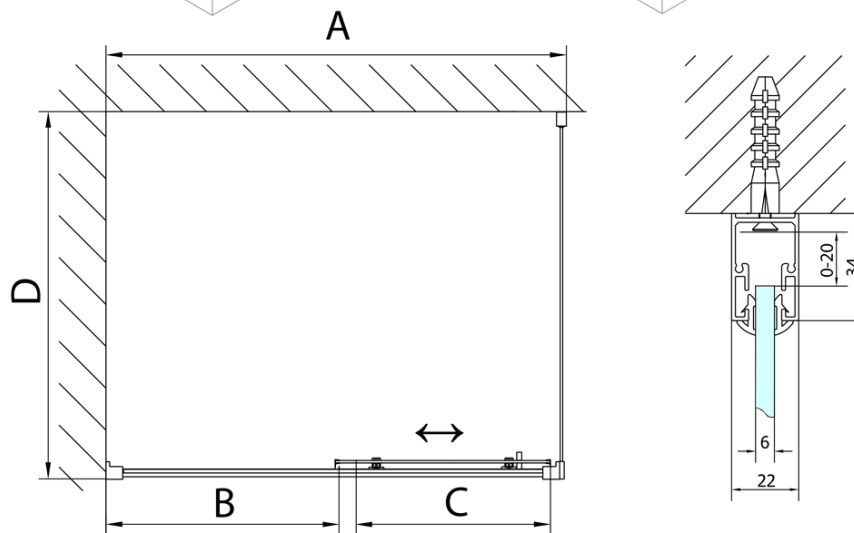

DEEP Rechteckige Duschkabine 1400x750mm L/R Variante, Klarglas

Bestellcode: MD1416MD3116

Grundinformation

Marke: Polysan
Serie: DEEP

Größe

Breite: 1400 mm
Höhe: 1650 mm
Tiefe: 750 mm

Eigenschaften

Farbprofil: Chrom - Poliertem Aluminium
Form: Rechteckige Duschtrennungen
Öffnungsarten: Schiebetür
Richtung der Öffnung: Universelle
Eingangsbreite: 580 mm
Glasfarbe: Klarglas
Glasdicke: 6 mm
Gewicht / Stück: 51.93 kg
Verpackung: 2 Stück
Garantie: 2 Jahre

Dazu empfehlen wir:

- 1 Stück DEEP Tief Duschwanne, Rechteck, 140x75x26cm, Weiß (Bestellcode: 72947)
- 1 Stück Ablaufgarnitur, klick-klack, L-900mm, 6/4", ABS/Chrom (Bestellcode: 164.390.1)

DEEP Rechteckige Duschkabine 1400x750mm L/R

Variante, Klarglas

Technisches Arbeitsblatt

MODEL	A	B	C
MD1116	1090-1130	~480	~430
MD1216	1190-1230	~530	~480
MD1316	1290-1330	~580	~530
MD1416	1390-1430	~630	~580
MD1516	1490-1530	~680	~630
MD1616	1590-1630	~730	~680