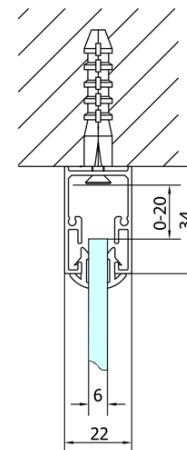

DEEP Rechteckige Duschkabine 1300x750mm L/R Variante, Klarglas

Bestellcode: MD1316MD3116

Grundinformation

Marke: Polysan
Serie: DEEP

Größe

Breite: 1300 mm
Höhe: 1650 mm
Tiefe: 750 mm

Eigenschaften

Farbenprofil: Chrom - Poliertem Aluminium
Form: Rechteckige Duschtrennungen
Öffnungsarten: Schiebetür
Richtung der Öffnung: Universelle
Eingangsbreite: 530 mm
Glasfarbe: Klarglas
Glasdicke: 6 mm
Eigenschaften: Rahmendesign
Gewicht / Stück: 49.93 kg
Verpackung: 2 Stück
Garantie: 2 Jahre

Dazu empfehlen wir:

- 1 Stück Ablaufgarnitur, klick-klack, L-900mm, 6/4", ABS/Chrom (Bestellcode: 164.390.1)
- 1 Stück DEEP Tiefe Duschwanne, rechteckig 130x75x26cm, Weiß (Bestellcode: 72942)

DEEP Rechteckige Duschkabine 1300x750mm L/R

Variante, Klarglas

Technisches Arbeitsblatt

MODEL	A	B	C
MD1116	1090-1130	~480	~430
MD1216	1190-1230	~530	~480
MD1316	1290-1330	~580	~530
MD1416	1390-1430	~630	~580
MD1516	1490-1530	~680	~630
MD1616	1590-1630	~730	~680

MODEL	D
MD3116	730-750
MD3316	880-900