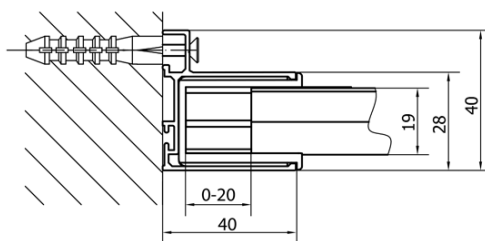

DEEP Rechteckige Duschkabine 1300x750mm L/R Variante, Klarglas

Bestellcode: MD1316MD3116

Grundinformation

Marke: Polysan
Serie: DEEP

Größe

Breite: 1300 mm
Höhe: 1650 mm
Tiefe: 750 mm

Eigenschaften

Farbenprofil: Chrom - Poliertem Aluminium
Form: Rechteckige Duschtrennungen
Öffnungsarten: Schiebetür
Richtung der Öffnung: Universelle
Eingangsbreite: 530 mm
Glasfarbe: Klarglas
Glasdicke: 6 mm
Eigenschaften: Rahmendesign
Gewicht / Stück: 49.93 kg
Verpackung: 2 Stück
Garantie: 2 Jahre

Dazu empfehlen wir:

- 1 Stück Ablaufgarnitur, klick-klack, L-900mm, 6/4", ABS/Chrom (Bestellcode: 164.390.1)
- 1 Stück DEEP Tiefe Duschwanne, rechteckig 130x75x26cm, Weiß (Bestellcode: 72942)

DEEP Rechteckige Duschkabine 1300x750mm L/R

Variante, Klarglas

Technisches Arbeitsblatt

MODEL	A	B	C
MD1116	1090-1130	~480	~430
MD1216	1190-1230	~530	~480
MD1316	1290-1330	~580	~530
MD1416	1390-1430	~630	~580
MD1516	1490-1530	~680	~630
MD1616	1590-1630	~730	~680