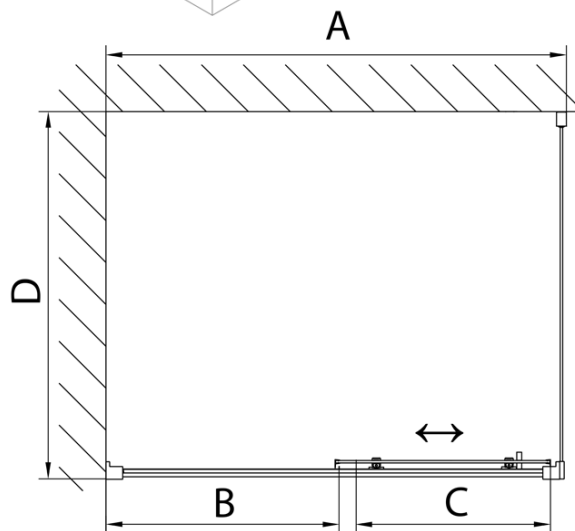

DEEP Rechteckige Duschkabine 1300x750mm L/R Variante, Klarglas

Bestellcode: MD1316MD3116

Grundinformation

Marke: Polysan
Serie: DEEP

Größe

Breite: 1300 mm
Höhe: 1650 mm
Tiefe: 750 mm

Eigenschaften

Farbenprofil: Chrom - Poliertem Aluminium
Form: Rechteckige Duschtrennungen
Öffnungsarten: Schiebetür
Richtung der Öffnung: Universelle
Eingangsbreite: 530 mm
Glasfarbe: Klarglas
Glasdicke: 6 mm
Eigenschaften: Rahmendesign
Gewicht / Stück: 49.93 kg
Verpackung: 2 Stück
Garantie: 2 Jahre

Dazu empfehlen wir:

- 1 Stück Ablaufgarnitur, klick-klack, L-900mm, 6/4", ABS/Chrom (Bestellcode: 164.390.1)
- 1 Stück DEEP Tiefe Duschwanne, rechteckig 130x75x26cm, Weiß (Bestellcode: 72942)

DEEP Rechteckige Duschkabine 1300x750mm L/R

Variante, Klarglas

Technisches Arbeitsblatt

MODEL	A	B	C
MD1116	1090-1130	~480	~430
MD1216	1190-1230	~530	~480
MD1316	1290-1330	~580	~530
MD1416	1390-1430	~630	~580
MD1516	1490-1530	~680	~630
MD1616	1590-1630	~730	~680