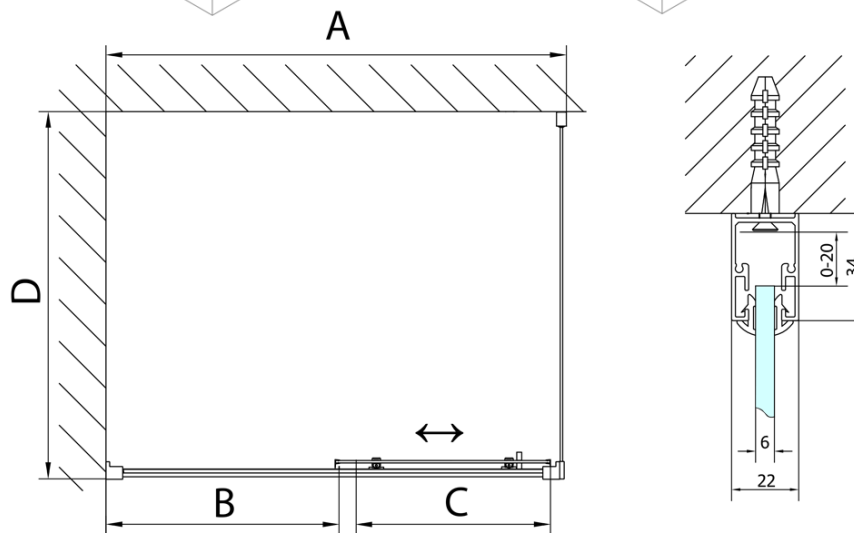

DEEP Rechteckige Duschkabine 1300x750mm L/R

Variante, Klarglas

Technisches Arbeitsblatt

MODEL	A	B	C
MD1116	1090-1130	~480	~430
MD1216	1190-1230	~530	~480
MD1316	1290-1330	~580	~530
MD1416	1390-1430	~630	~580
MD1516	1490-1530	~680	~630
MD1616	1590-1630	~730	~680

MODEL	D
MD3116	730-750
MD3316	880-900