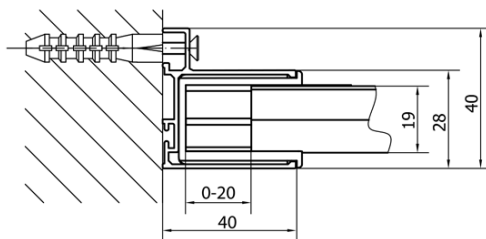

DEEP Rechteckige Duschkabine 1300x750mm L/R

Variante, Klarglas

Technisches Arbeitsblatt

MODEL	A	B	C
MD1116	1090-1130	~480	~430
MD1216	1190-1230	~530	~480
MD1316	1290-1330	~580	~530
MD1416	1390-1430	~630	~580
MD1516	1490-1530	~680	~630
MD1616	1590-1630	~730	~680

MODEL	D
MD3116	730-750
MD3316	880-900