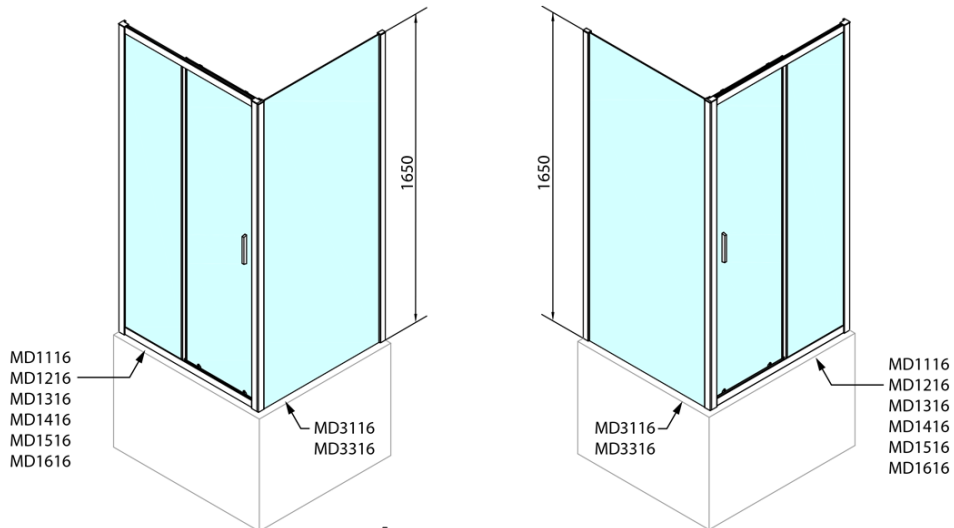

DEEP Rechteckige Duschkabine 1300x750mm L/R

Variante, Klarglas

Technisches Arbeitsblatt

MODEL	A	B	C
MD1116	1090-1130	~480	~430
MD1216	1190-1230	~530	~480
MD1316	1290-1330	~580	~530
MD1416	1390-1430	~630	~580
MD1516	1490-1530	~680	~630
MD1616	1590-1630	~730	~680

MODEL	D
MD3116	730-750
MD3316	880-900