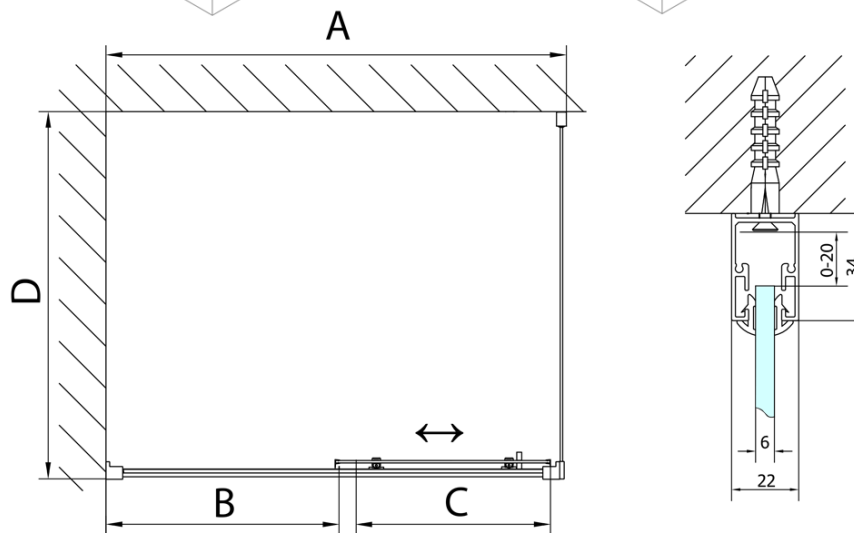

DEEP Rechteckige Duschkabine 1300x750mm L/R Variante, Klarglas

Bestellcode: MD1316MD3116

Grundinformation

Marke: Polysan
Serie: DEEP

Größe

Breite: 1300 mm
Höhe: 1650 mm
Tiefe: 750 mm

Eigenschaften

Farbenprofil: Chrom - Poliertem Aluminium
Form: Rechteckige Duschtrennungen
Öffnungsarten: Schiebetür
Richtung der Öffnung: Universelle
Eingangsbreite: 530 mm
Glasfarbe: Klarglas
Glasdicke: 6 mm
Eigenschaften: Rahmendesign
Gewicht / Stück: 49.93 kg
Verpackung: 2 Stück
Garantie: 2 Jahre

Dazu empfehlen wir:

- 1 Stück Ablaufgarnitur, klick-klack, L-900mm, 6/4", ABS/Chrom (Bestellcode: 164.390.1)
- 1 Stück DEEP Tiefe Duschwanne, rechteckig 130x75x26cm, Weiß (Bestellcode: 72942)

DEEP Rechteckige Duschkabine 1300x750mm L/R

Variante, Klarglas

Technisches Arbeitsblatt

MODEL	A	B	C
MD1116	1090-1130	~480	~430
MD1216	1190-1230	~530	~480
MD1316	1290-1330	~580	~530
MD1416	1390-1430	~630	~580
MD1516	1490-1530	~680	~630
MD1616	1590-1630	~730	~680