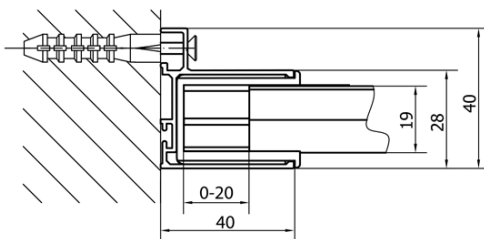

DEEP Rechteckige Duschkabine 1300x750mm L/R Variante, Klarglas

Bestellcode: MD1316MD3116

Grundinformation

Marke: Polysan
Serie: DEEP

Größe

Breite: 1300 mm
Höhe: 1650 mm
Tiefe: 750 mm

Eigenschaften

Farbenprofil: Chrom - Poliertem Aluminium
Form: Rechteckige Duschtrennungen
Öffnungsarten: Schiebetür
Richtung der Öffnung: Universelle
Eingangsbreite: 530 mm
Glasfarbe: Klarglas
Glasdicke: 6 mm
Eigenschaften: Rahmendesign
Gewicht / Stück: 49.93 kg
Verpackung: 2 Stück
Garantie: 2 Jahre

Dazu empfehlen wir:

- 1 Stück Ablaufgarnitur, klick-klack, L-900mm, 6/4", ABS/Chrom (Bestellcode: 164.390.1)
- 1 Stück DEEP Tiefe Duschwanne, rechteckig 130x75x26cm, Weiß (Bestellcode: 72942)

DEEP Rechteckige Duschkabine 1300x750mm L/R

Variante, Klarglas

Technisches Arbeitsblatt

MODEL	A	B	C
MD1116	1090-1130	~480	~430
MD1216	1190-1230	~530	~480
MD1316	1290-1330	~580	~530
MD1416	1390-1430	~630	~580
MD1516	1490-1530	~680	~630
MD1616	1590-1630	~730	~680