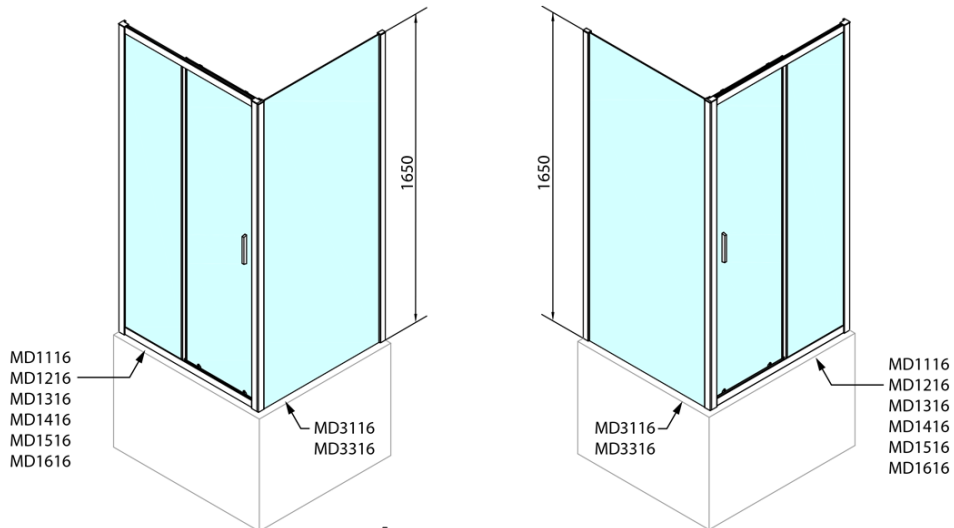

DEEP Rechteckige Duschkabine 1300x750mm L/R Variante, Klarglas

Bestellcode: MD1316MD3116

Grundinformation

Marke: Polysan
Serie: DEEP

Größe

Breite: 1300 mm
Höhe: 1650 mm
Tiefe: 750 mm

Eigenschaften

Farbenprofil: Chrom - Poliertem Aluminium
Form: Rechteckige Duschtrennungen
Öffnungsarten: Schiebetür
Richtung der Öffnung: Universelle
Eingangsbreite: 530 mm
Glasfarbe: Klarglas
Glasdicke: 6 mm
Eigenschaften: Rahmendesign
Gewicht / Stück: 49.93 kg
Verpackung: 2 Stück
Garantie: 2 Jahre

Dazu empfehlen wir:

- 1 Stück Ablaufgarnitur, klick-klack, L-900mm, 6/4", ABS/Chrom (Bestellcode: 164.390.1)
- 1 Stück DEEP Tiefe Duschwanne, rechteckig 130x75x26cm, Weiß (Bestellcode: 72942)

DEEP Rechteckige Duschkabine 1300x750mm L/R

Variante, Klarglas

Technisches Arbeitsblatt

MODEL	A	B	C
MD1116	1090-1130	~480	~430
MD1216	1190-1230	~530	~480
MD1316	1290-1330	~580	~530
MD1416	1390-1430	~630	~580
MD1516	1490-1530	~680	~630
MD1616	1590-1630	~730	~680

MODEL	D
MD3116	730-750
MD3316	880-900