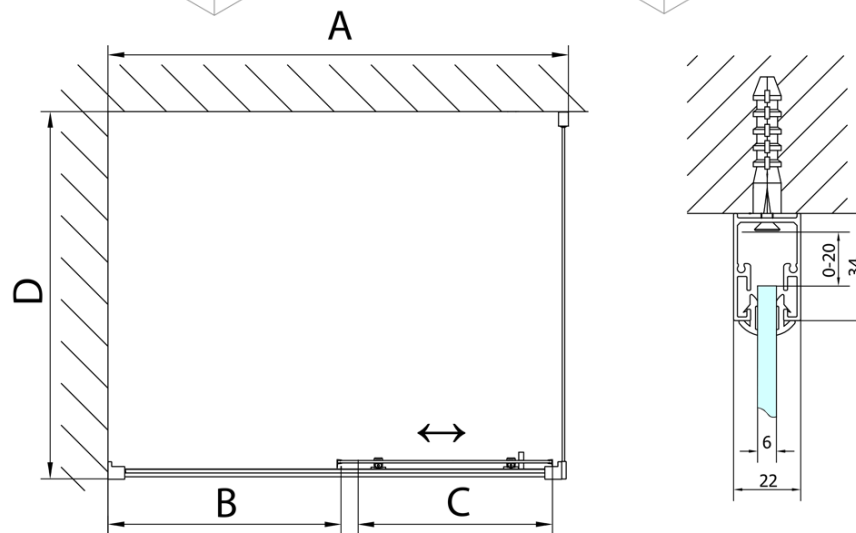

DEEP Rechteckige Duschkabine 1100x750mm L/R

Variante, Klarglas

Technisches Arbeitsblatt

MODEL	A	B	C
MD1116	1090-1130	~480	~430
MD1216	1190-1230	~530	~480
MD1316	1290-1330	~580	~530
MD1416	1390-1430	~630	~580
MD1516	1490-1530	~680	~630
MD1616	1590-1630	~730	~680

MODEL	D
MD3116	730-750
MD3316	880-900