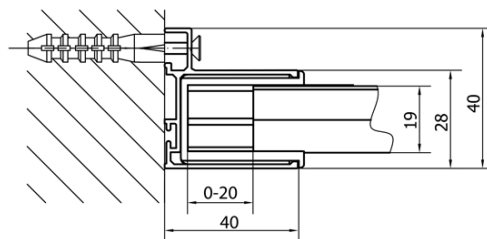

DEEP Rechteckige Duschkabine 1100x750mm L/R

Variante, Klarglas

Technisches Arbeitsblatt

MODEL	A	B	C
MD1116	1090-1130	~480	~430
MD1216	1190-1230	~530	~480
MD1316	1290-1330	~580	~530
MD1416	1390-1430	~630	~580
MD1516	1490-1530	~680	~630
MD1616	1590-1630	~730	~680

MODEL	D
MD3116	730-750
MD3316	880-900