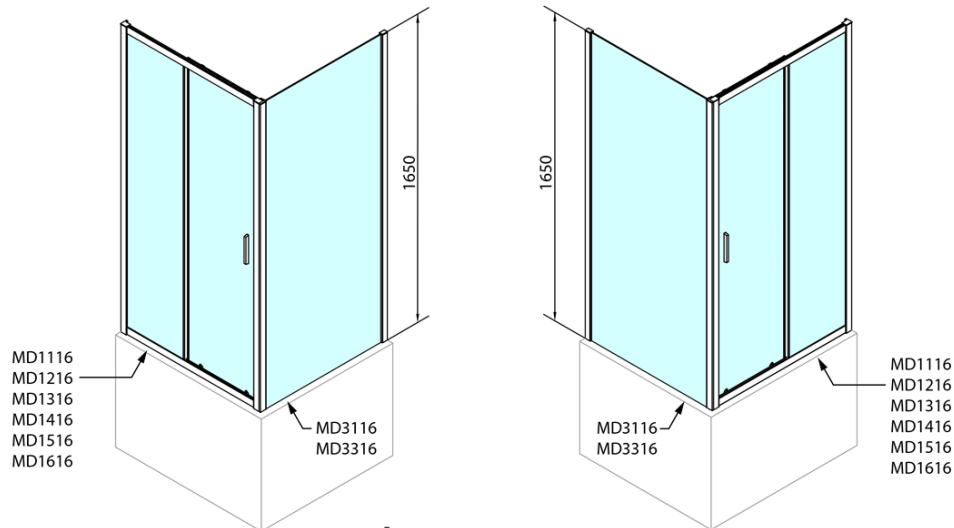

DEEP Rechteckige Duschkabine 1100x750mm L/R

Variante, Klarglas

Technisches Arbeitsblatt

MODEL	A	B	C
MD1116	1090-1130	~480	~430
MD1216	1190-1230	~530	~480
MD1316	1290-1330	~580	~530
MD1416	1390-1430	~630	~580
MD1516	1490-1530	~680	~630
MD1616	1590-1630	~730	~680

MODEL	D
MD3116	730-750
MD3316	880-900