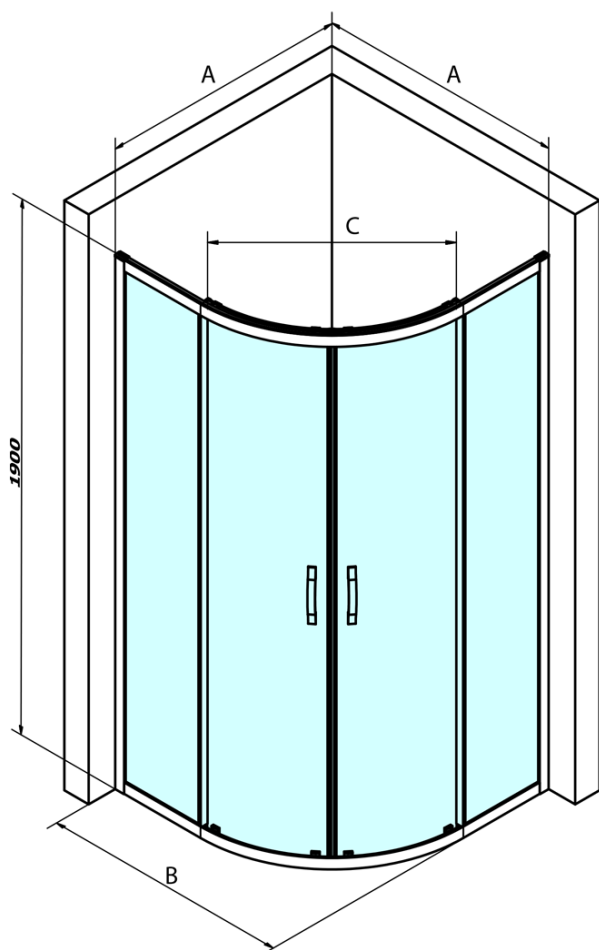

SIGMA SIMPLY Duschabtrennung Viertelkreis 900x900mm, R550, Glas Brick

Bestellcode: GS6590

Grundinformation

Marke: Gelco
Serie: SIGMA SIMPLY

Größe

Breite: 900 mm
Höhe: 1900 mm
Tiefe: 900 mm

Eigenschaften

Farbenprofil: Chrom - Poliertem Aluminium
Form: Viertelkreis-Duschabtrennungen
Öffnungsarten: Schiebetür
Eingangsbreite: 577 mm
Glasfarbe: BRICK - Glas
Glasbehandlung: Coatedglas
Glasdicke: 6 mm
Radius: R550
Eigenschaften: Rahmendesign
Gewicht / Stück: 60.0 kg
Verpackung: 1 Stück
Garantie: 3 Jahre

Ersatzteile

SIGMA SIMPLY/BORG Installationsset (Bestellcode: NDGS01)
Satz vertikaler Dichtungen für 6/6mm Glas, 1900 mm (Bestellcode: NDGS02)
SIGMA SIMPLY/BORG Obere Rollen (Bestellcode: NDGS05)
SIGMA SIMPLY/BORG Faltrollen (Bestellcode: NDGS04)
Satz 45° Magnet Dichtung für Glas 6/6mm, 1900mm (Bestellcode: NDGS09)
SIGMA SIMPLY Griff (Bestellcode: NDGS06)

SIGMA SIMPLY Duschabtrennung Viertelkreis 900x900mm, R550, Glas Brick

Technisches Arbeitsblatt

MODEL	A	B	C
GS5580	780-800	800	400
GS5590	880-900	900	577
GS5510	980-1000	1000	577
GS6580	780-800	800	400
GS6590	880-900	900	577