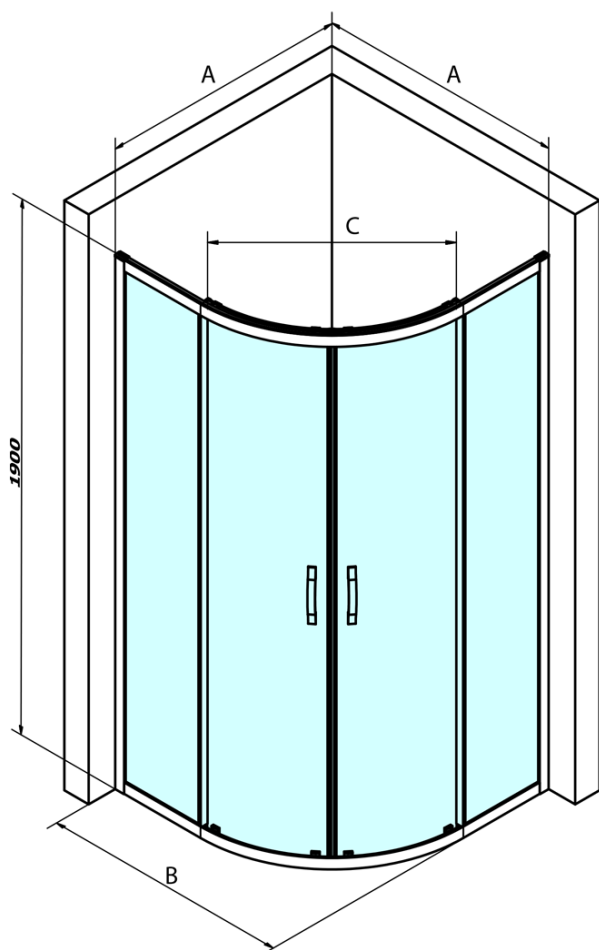

SIGMA SIMPLY Duschabtrennung Viertelkreis 900x900mm, R550, Glas Brick

Bestellcode: GS6590

Grundinformation

Marke: Gelco
Serie: SIGMA SIMPLY

Größe

Breite: 900 mm
Höhe: 1900 mm
Tiefe: 900 mm

Eigenschaften

Farbprofil: Chrom - Poliertem Aluminium
Form: Viertelkreis-Duschabtrennungen
Öffnungsarten: Schiebetür
Eingangsbreite: 577 mm
Glasfarbe: BRICK - Glas
Glasbehandlung: Coatedglas
Glasdicke: 6 mm
Radius: R550
Eigenschaften: Rahmendesign
Gewicht / Stück: 60.0 kg
Verpackung: 1 Stück
Garantie: 3 Jahre

Ersatzteile

SIGMA SIMPLY/BORG Installationsset (Bestellcode: NDGS01)
SIGMA SIMPLY Vertikales Dichtungspaar für feststehendes und bewegliches Glas (Bestellcode: NDGS02)
SIGMA SIMPLY/BORG Obere Rollen (Bestellcode: NDGS05)
SIGMA SIMPLY/BORG Faltrollen (Bestellcode: NDGS04)
SIGMA SIMPLY Magnetdichtungen für Eckeinstieg, Paar (Bestellcode: NDGS09)
SIGMA SIMPLY Griff (Bestellcode: NDGS06)

SIGMA SIMPLY Duschabtrennung Viertelkreis
900x900mm, R550, Glas Brick

Technisches Arbeitsblatt

MODEL	A	B	C
GS5580	780-800	800	400
GS5590	880-900	900	577
GS5510	980-1000	1000	577
GS6580	780-800	800	400
GS6590	880-900	900	577