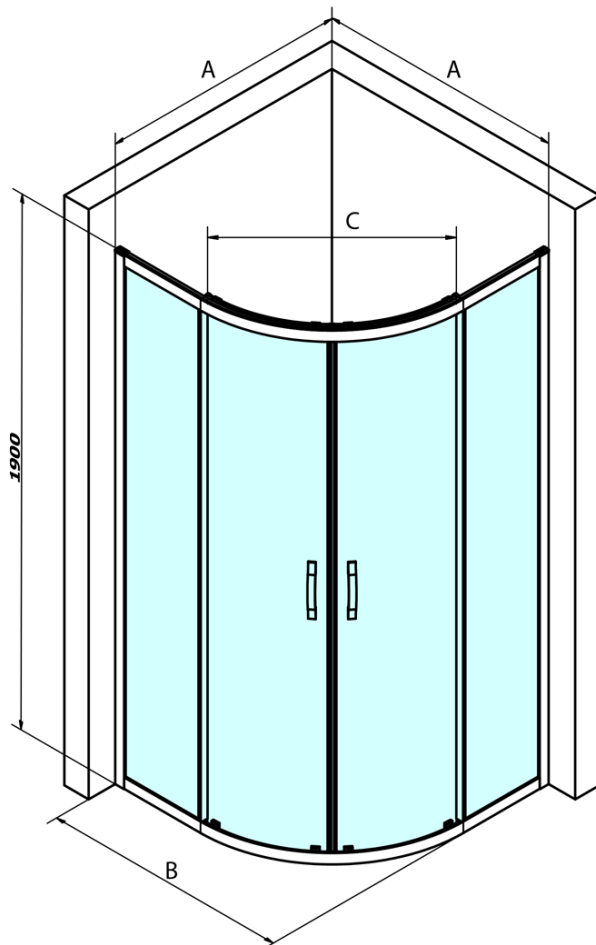

SIGMA SIMPLY Duschabtrennung Viertelkreis 900x900mm, R550, Glas Brick

Bestellcode: GS6590

Grundinformation

Marke: Gelco
Serie: SIGMA SIMPLY

Größe

Breite: 900 mm
Höhe: 1900 mm
Tiefe: 900 mm

Eigenschaften

Farbenprofil: Chrom - Poliertem Aluminium
Form: Viertelkreis-Duschabtrennungen
Öffnungsarten: Schiebetür
Eingangsbreite: 577 mm
Glasfarbe: BRICK - Glas
Glasbehandlung: Coatedglas
Glasdicke: 6 mm
Radius: R550
Eigenschaften: Rahmendesign
Gewicht / Stück: 60.0 kg
Verpackung: 1 Stück
Garantie: 3 Jahre

Ersatzteile

SIGMA SIMPLY/BORG Installationsset (Bestellcode: NDGS01)
Satz vertikaler Dichtungen für 6/6mm Glas, 1900 mm (Bestellcode: NDGS02)
SIGMA SIMPLY/BORG Obere Rollen (Bestellcode: NDGS05)
SIGMA SIMPLY/BORG Faltrollen (Bestellcode: NDGS04)
Satz 45° Magnet Dichtung für Glas 6/6mm, 1900mm (Bestellcode: NDGS09)
SIGMA SIMPLY Griff (Bestellcode: NDGS06)

SIGMA SIMPLY Duschabtrennung Viertelkreis 900x900mm, R550, Glas Brick

Technisches Arbeitsblatt

MODEL	A	B	C
GS5580	780-800	800	400
GS5590	880-900	900	577
GS5510	980-1000	1000	577
GS6580	780-800	800	400
GS6590	880-900	900	577