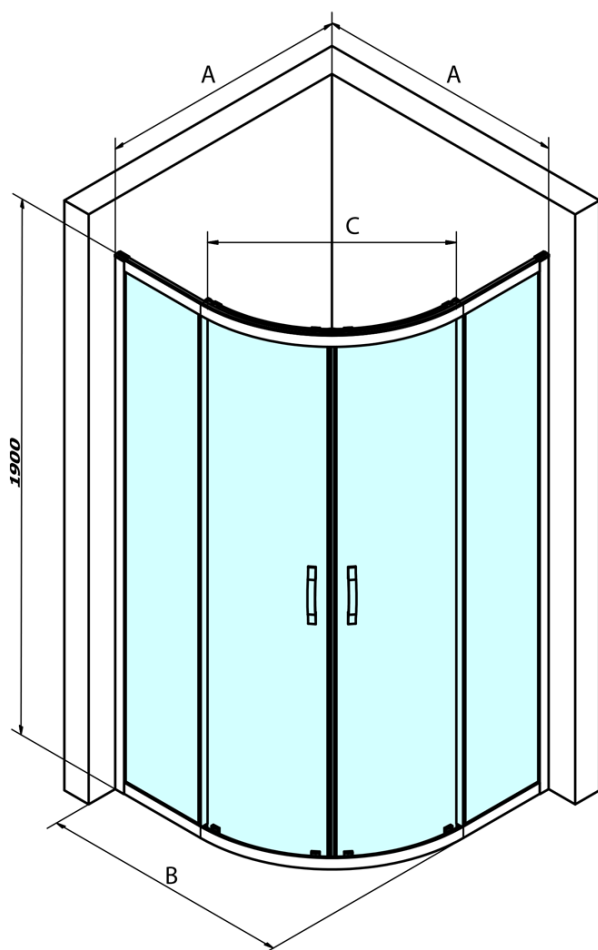

SIGMA SIMPLY Duschabtrennung Viertelkreis 800x800mm, R550, Brick Glas

Technisches Arbeitsblatt