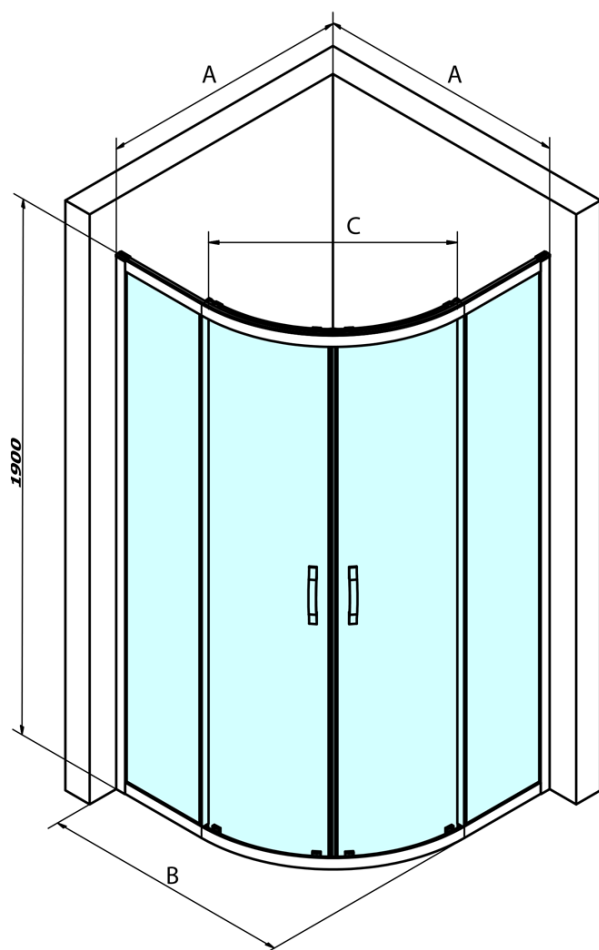

SIGMA SIMPLY Duschabtrennung Viertelkreis 800x800mm, R550, Brick Glas

Technisches Arbeitsblatt