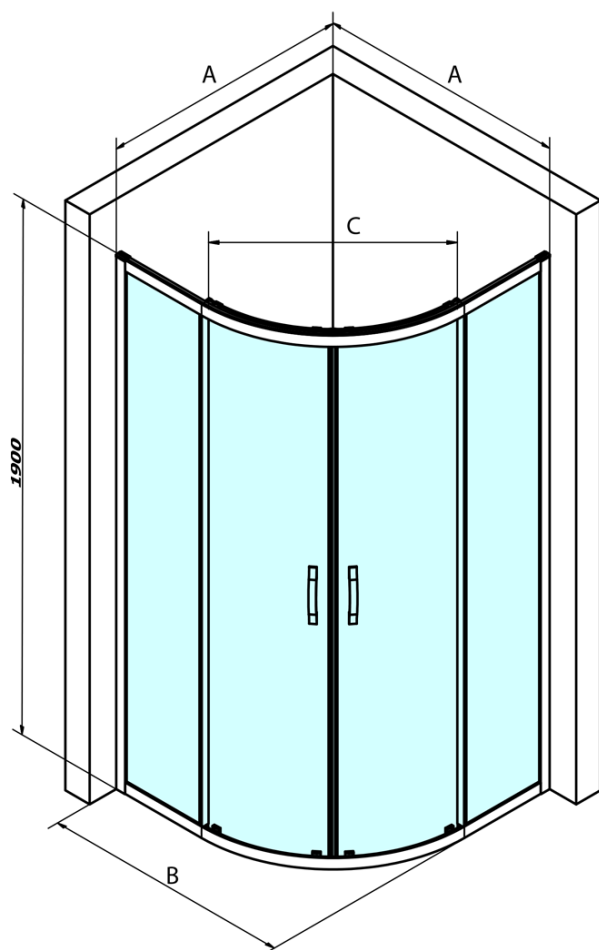

SIGMA SIMPLY Duschabtrennung Viertelkreis 800x800mm, R550, Brick Glas

Bestellcode: GS6580

Grundinformation

Marke: Gelco
Serie: SIGMA SIMPLY

Größe

Breite: 800 mm
Höhe: 1900 mm
Tiefe: 800 mm

Eigenschaften

Farbprofil: Chrom - Poliertem Aluminium
Form: Viertelkreis-Duschabtrennungen
Öffnungsarten: Schiebetür
Eingangsbreite: 400 mm
Glasfarbe: BRICK - Glas
Glasbehandlung: Coatedglas
Glasdicke: 6 mm
Radius: R550
Eigenschaften: Rahmendesign
Gewicht / Stück: 54.0 kg
Verpackung: 1 Stück
Garantie: 3 Jahre

Ersatzteile

Satz vertikaler Dichtungen für 6/6mm Glas, 1900 mm (Bestellcode: NDGS02)

SIGMA SIMPLY/BORG Installationsset (Bestellcode: NDGS01)

SIGMA SIMPLY/BORG Faltrollen (Bestellcode: NDGS04)

SIGMA SIMPLY/BORG Obere Rollen (Bestellcode: NDGS05)

Satz 45° Magnet Dichtung für Glas 6/6mm, 1900mm (Bestellcode: NDGS09)

SIGMA SIMPLY Griff (Bestellcode: NDGS06)

SIGMA SIMPLY Duschabtrennung Viertelkreis 800x800mm, R550, Brick Glas

Technisches Arbeitsblatt