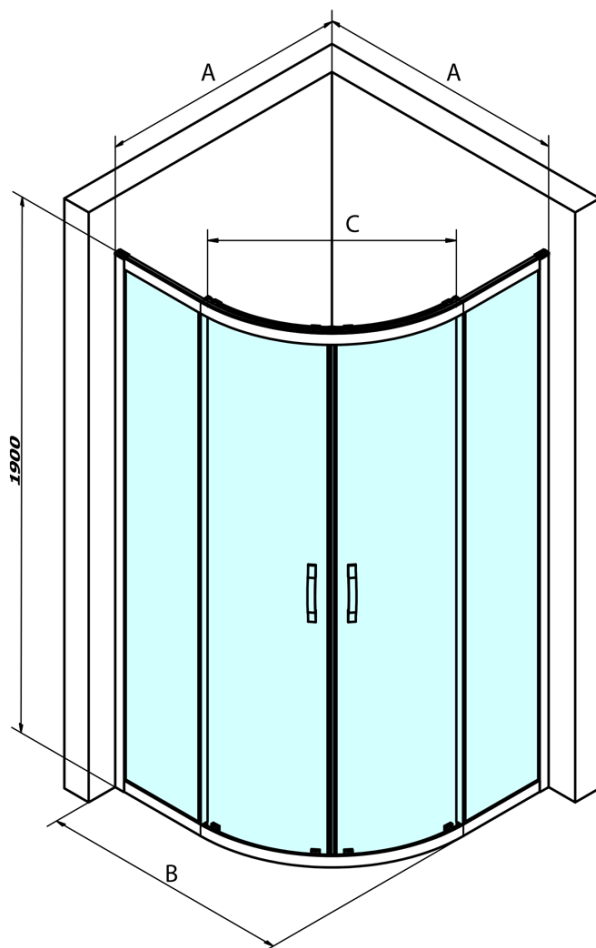

SIGMA SIMPLY Duschabtrennung Viertelkreis 800x800mm, R550, Brick Glas

Bestellcode: GS6580

Grundinformation

Marke: Gelco
Serie: SIGMA SIMPLY

Größe

Breite: 800 mm
Höhe: 1900 mm
Tiefe: 800 mm

Eigenschaften

Farbenprofil: Chrom - Poliertem Aluminium
Form: Viertelkreis-Duschabtrennungen
Öffnungsarten: Schiebetür
Eingangsbreite: 400 mm
Glasfarbe: BRICK - Glas
Glasbehandlung: Coatedglas
Glasdicke: 6 mm
Radius: R550
Eigenschaften: Rahmendesign
Gewicht / Stück: 54.0 kg
Verpackung: 1 Stück
Garantie: 3 Jahre

Ersatzteile

Satz vertikaler Dichtungen für 6/6mm Glas, 1900 mm (Bestellcode: NDGS02)

SIGMA SIMPLY/BORG Installationsset (Bestellcode: NDGS01)

SIGMA SIMPLY/BORG Faltrollen (Bestellcode: NDGS04)

SIGMA SIMPLY/BORG Obere Rollen (Bestellcode: NDGS05)

Satz 45° Magnet Dichtung für Glas 6/6mm, 1900mm (Bestellcode: NDGS09)

SIGMA SIMPLY Griff (Bestellcode: NDGS06)

SIGMA SIMPLY Duschabtrennung Viertelkreis
800x800mm, R550, Brick Glas

Technisches Arbeitsblatt