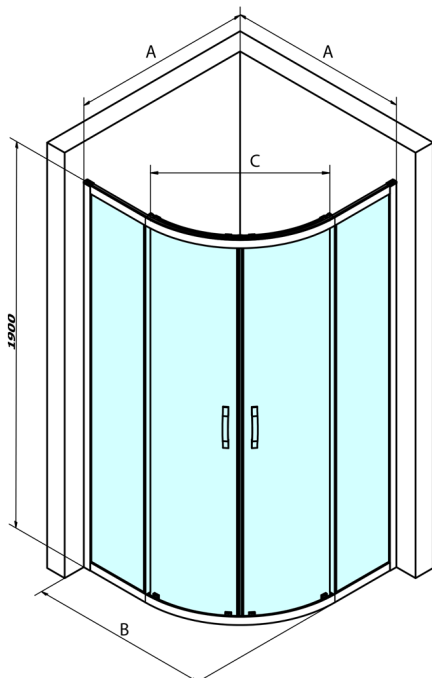

SIGMA SIMPLY Duschabtrennung Viertelkreis 800x800mm, R550, Brick Glas

Bestellcode: GS6580

Größe

Breite: 800 mm
 Höhe: 1900 mm
 Tiefe: 800 mm

Eigenschaften

Garantie: 3 Jahre

Technisches Arbeitsblatt

MODEL	A	B	C
GS5580	780-800	800	400
GS5590	880-900	900	577
GS5510	980-1000	1000	577
GS6580	780-800	800	400
GS6590	880-900	900	577