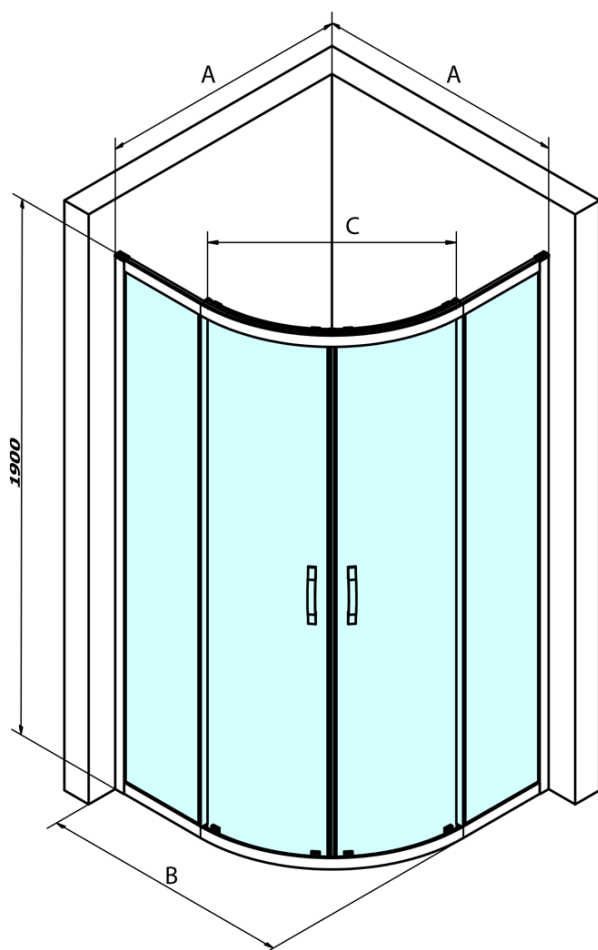

SIGMA SIMPLY Duschabtrennung Viertelkreis 900x900mm, R550, Klarglas

Bestellcode: GS5590

Grundinformation

Marke: Gelco
Serie: SIGMA SIMPLY

Größe

Breite: 900 mm
Höhe: 1900 mm
Tiefe: 900 mm

Eigenschaften

Farbenprofil: Chrom - Poliertem Aluminium
Form: Viertelkreis-Duschabtrennungen
Öffnungsarten: Schiebetür
Eingangsbreite: 577 mm
Glasfarbe: Klarglas
Glasbehandlung: Coatedglas
Glasdicke: 6 mm
Radius: R550
Eigenschaften: Rahmendesign
Gewicht / Stück: 60.0 kg
Verpackung: 1 Stück
Garantie: 3 Jahre

SIGMA SIMPLY/BORG Faltrollen (Bestellcode: NDGS04)

SIGMA SIMPLY Magnetdichtungen für EckEinstieg, Paar (Bestellcode: NDGS09)

SIGMA SIMPLY Griff (Bestellcode: NDGS06)

SIGMA SIMPLY Duschabtrennung Viertelkreis 900x900mm, R550, Klarglas

Technisches Arbeitsblatt

MODEL	A	B	C
GS5580	780-800	800	400
GS5590	880-900	900	577
GS5510	980-1000	1000	577
GS6580	780-800	800	400
GS6590	880-900	900	577