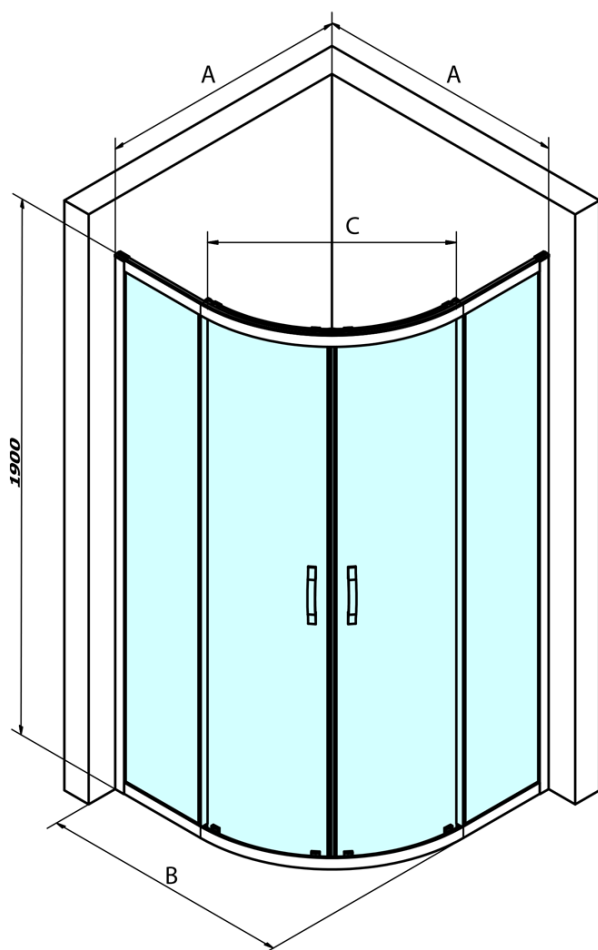

SIGMA SIMPLY Duschabtrennung Viertelkreis 900x900mm, R550, Klarglas

Bestellcode: GS5590

Grundinformation

Marke: Gelco
Serie: SIGMA SIMPLY

Größe

Breite: 900 mm
Höhe: 1900 mm
Tiefe: 900 mm

Eigenschaften

Farbenprofil: Chrom - Poliertem Aluminium
Form: Viertelkreis-Duschabtrennungen
Öffnungsarten: Schiebetür
Eingangsbreite: 577 mm
Glasfarbe: Klarglas
Glasbehandlung: Coatedglas
Glasdicke: 6 mm
Radius: R550
Eigenschaften: Rahmendesign
Gewicht / Stück: 60.0 kg
Verpackung: 1 Stück
Garantie: 3 Jahre

Ersatzteile

Satz vertikaler Dichtungen für 6/6mm Glas, 1900 mm (Bestellcode: NDGS02)

SIGMA SIMPLY/BORG Installationsset (Bestellcode: NDGS01)

SIGMA SIMPLY/BORG Obere Rollen (Bestellcode: NDGS05)

SIGMA SIMPLY/BORG Faltrollen (Bestellcode: NDGS04)

Satz 45° Magnet Dichtung für Glas 6/6mm, 1900mm (Bestellcode: NDGS09)

SIGMA SIMPLY Griff (Bestellcode: NDGS06)

SIGMA SIMPLY Duschabtrennung Viertelkreis 900x900mm, R550, Klarglas

Technisches Arbeitsblatt