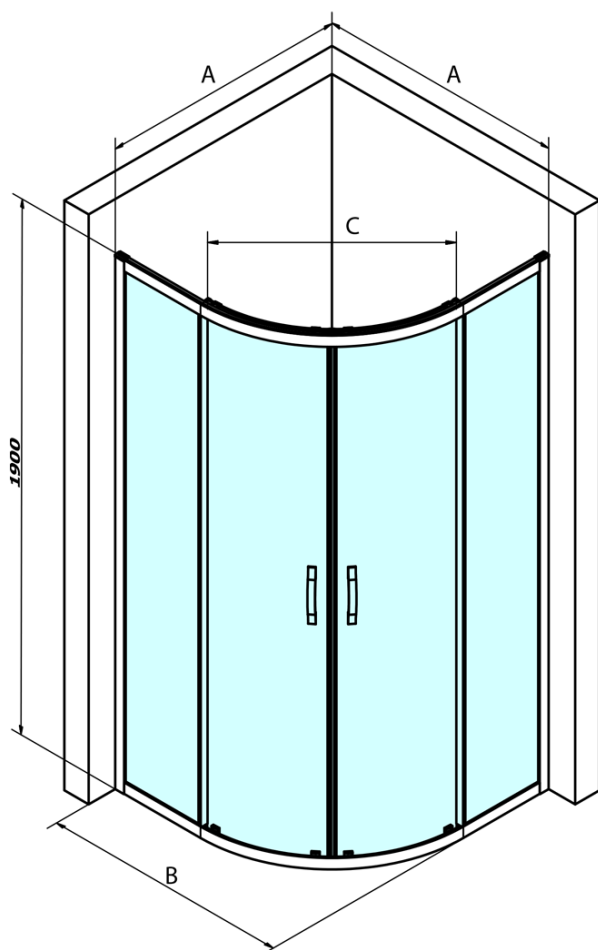

SIGMA SIMPLY Duschabtrennung Viertelkreis 900x900mm, R550, Klarglas

Bestellcode: GS5590

Grundinformation

Marke: Gelco
Serie: SIGMA SIMPLY

Größe

Breite: 900 mm
Höhe: 1900 mm
Tiefe: 900 mm

Eigenschaften

Farbenprofil: Chrom - Poliertem Aluminium
Form: Viertelkreis-Duschabtrennungen
Öffnungsarten: Schiebetür
Eingangsbreite: 577 mm
Glasfarbe: Klarglas
Glasbehandlung: Coatedglas
Glasdicke: 6 mm
Radius: R550
Eigenschaften: Rahmendesign
Gewicht / Stück: 60.0 kg
Verpackung: 1 Stück
Garantie: 3 Jahre

SIGMA SIMPLY/BORG Faltrollen (Bestellcode: NDGS04)

SIGMA SIMPLY Magnetdichtungen für Eckeinstieg, Paar (Bestellcode: NDGS09)

SIGMA SIMPLY Griff (Bestellcode: NDGS06)

SIGMA SIMPLY Duschabtrennung Viertelkreis 900x900mm, R550, Klarglas

Technisches Arbeitsblatt

MODEL	A	B	C
GS5580	780-800	800	400
GS5590	880-900	900	577
GS5510	980-1000	1000	577
GS6580	780-800	800	400
GS6590	880-900	900	577