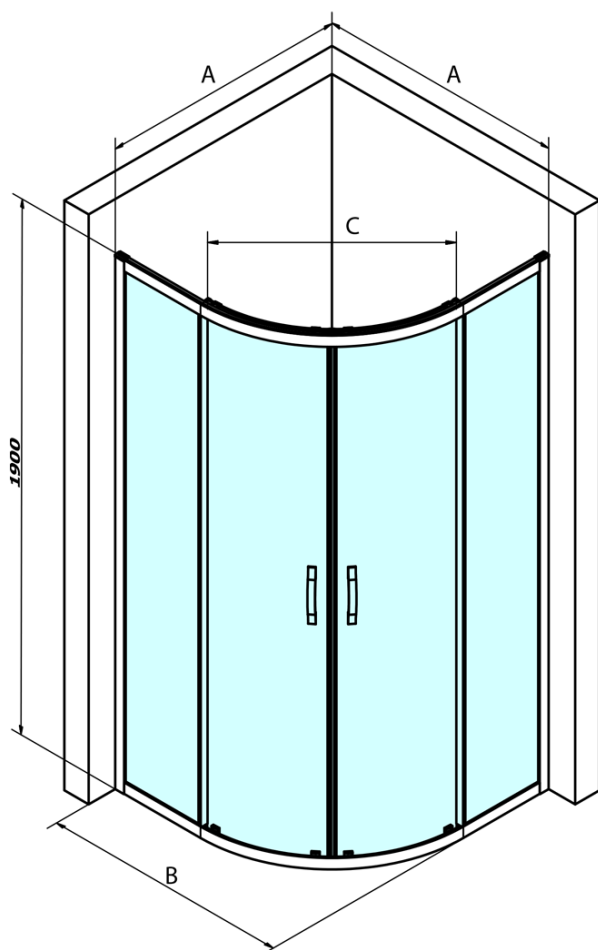

SIGMA SIMPLY Duschabtrennung Viertelkreis 900x900mm, R550, Klarglas

Technisches Arbeitsblatt