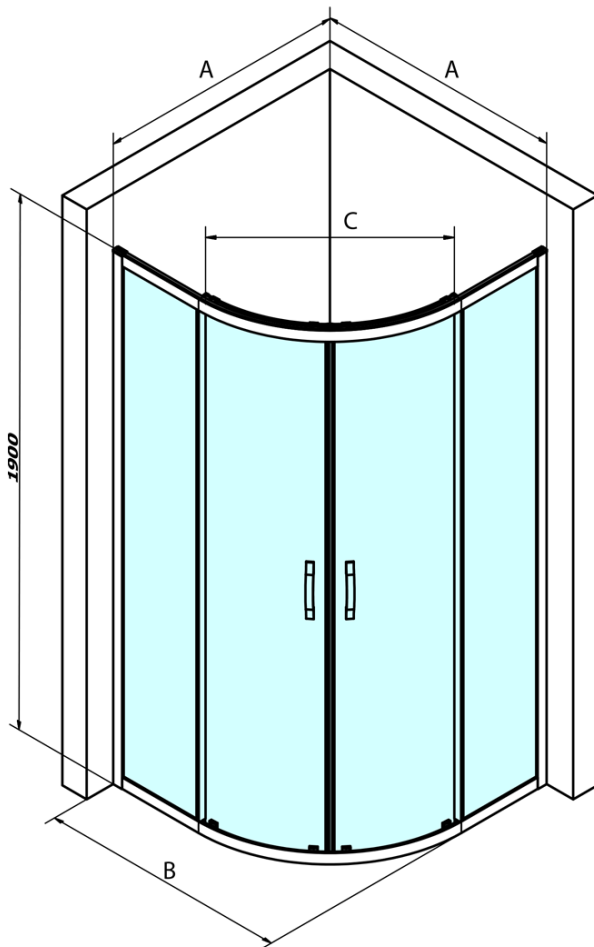

SIGMA SIMPLY Duschabtrennung Viertelkreis 800x800mm, R550, Klarglas

Technisches Arbeitsblatt