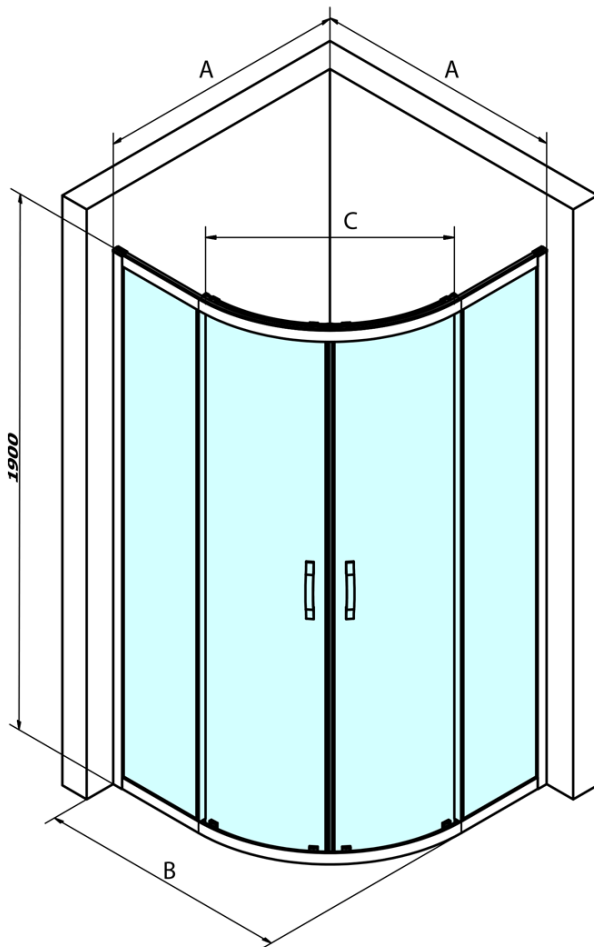

SIGMA SIMPLY Duschabtrennung Viertelkreis 800x800mm, R550, Klarglas

Bestellcode: GS5580

Grundinformation

Marke: Gelco
Serie: SIGMA SIMPLY

Größe

Breite: 800 mm
Höhe: 1900 mm
Tiefe: 800 mm

Eigenschaften

Farbprofil: Chrom - Poliertem Aluminium
Form: Viertelkreis-Duschabtrennungen
Öffnungsarten: Schiebetür
Eingangsbreite: 400 mm
Glasfarbe: Klarglas
Glasbehandlung: Coatedglas
Glasdicke: 6 mm
Radius: R550
Eigenschaften: Rahmendesign
Gewicht / Stück: 54.0 kg
Verpackung: 1 Stück
Garantie: 3 Jahre

Ersatzteile

SIGMA SIMPLY Vertikales Dichtungspaar für feststehendes und bewegliches Glas (Bestellcode: NDGS02)

SIGMA SIMPLY/BORG Installationsset (Bestellcode: NDGS01)

SIGMA SIMPLY/BORG Faltrollen (Bestellcode: NDGS04)

SIGMA SIMPLY/BORG Obere Rollen (Bestellcode: NDGS05)

SIGMA SIMPLY Magnetdichtungen für EckEinstieg, Paar (Bestellcode: NDGS09)

SIGMA SIMPLY Griff (Bestellcode: NDGS06)

SIGMA SIMPLY Duschabtrennung Viertelkreis 800x800mm, R550, Klarglas

Technisches Arbeitsblatt

MODEL	A	B	C
GS5580	780-800	800	400
GS5590	880-900	900	577
GS5510	980-1000	1000	577
GS6580	780-800	800	400
GS6590	880-900	900	577