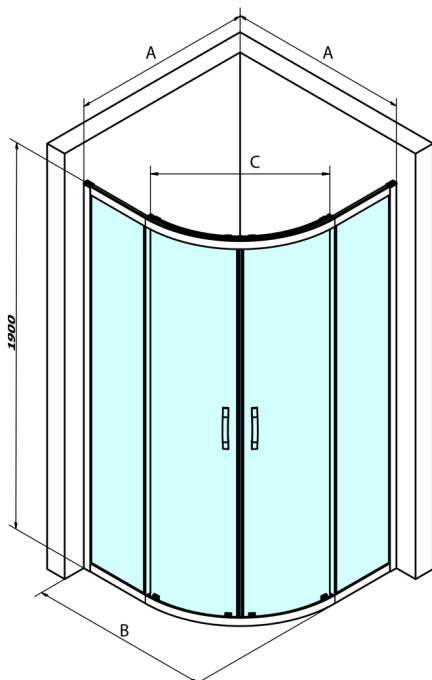

Technisches Arbeitsblatt