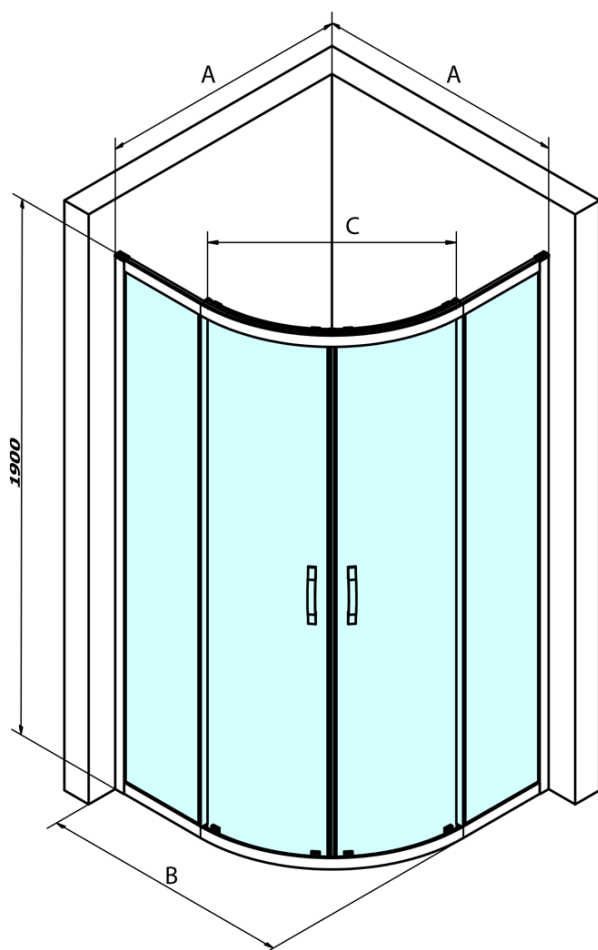

SIGMA SIMPLY Duschabtrennung Viertelkreis 1000x1000mm, R550, Klarglas

Technisches Arbeitsblatt