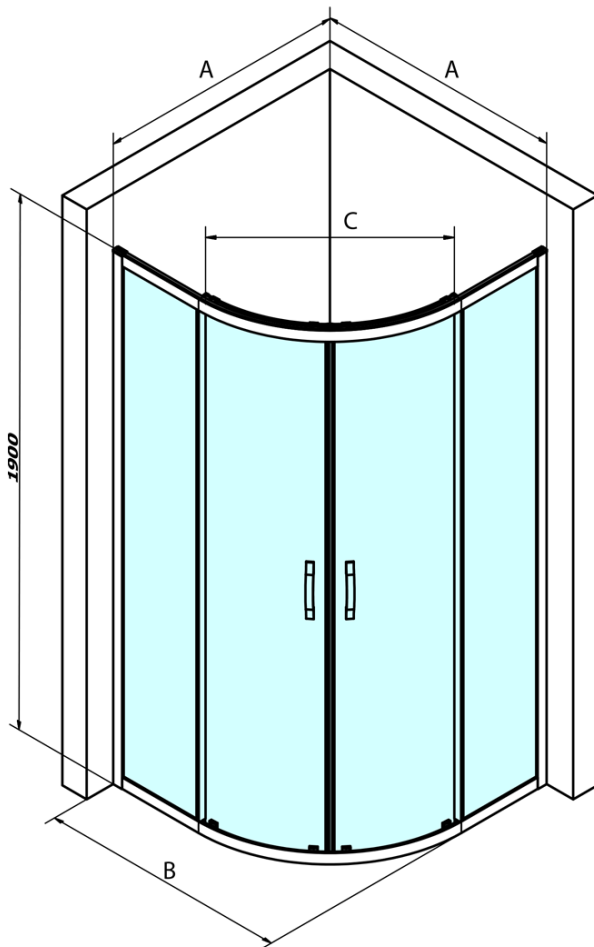

SIGMA SIMPLY Duschabtrennung Viertelkreis 1000x1000mm, R550, Klarglas

Bestellcode: GS5510

Grundinformation

Marke: Gelco
Serie: SIGMA SIMPLY

Größe

Breite: 1000 mm
Höhe: 1900 mm
Tiefe: 1000 mm

Eigenschaften

Farbenprofil: Chrom - Poliertem Aluminium
Form: Viertelkreis-Duschabtrennungen
Öffnungsarten: Schiebetür
Eingangsbreite: 577 mm
Glasfarbe: Klarglas
Glasbehandlung: Coatedglas
Glasdicke: 6 mm
Radius: R550
Eigenschaften: Rahmendesign
Gewicht / Stück: 67.0 kg
Verpackung: 1 Stück
Garantie: 3 Jahre

SIGMA SIMPLY/BORG Faltrollen (Bestellcode: NDGS04)

SIGMA SIMPLY Magnetdichtungen für Eckeinstieg, Paar (Bestellcode: NDGS09)

SIGMA SIMPLY Griff (Bestellcode: NDGS06)

SIGMA SIMPLY Duschabtrennung Viertelkreis 1000x1000mm, R550, Klarglas

Technisches Arbeitsblatt

MODEL	A	B	C
GS5580	780-800	800	400
GS5590	880-900	900	577
GS5510	980-1000	1000	577
GS6580	780-800	800	400
GS6590	880-900	900	577