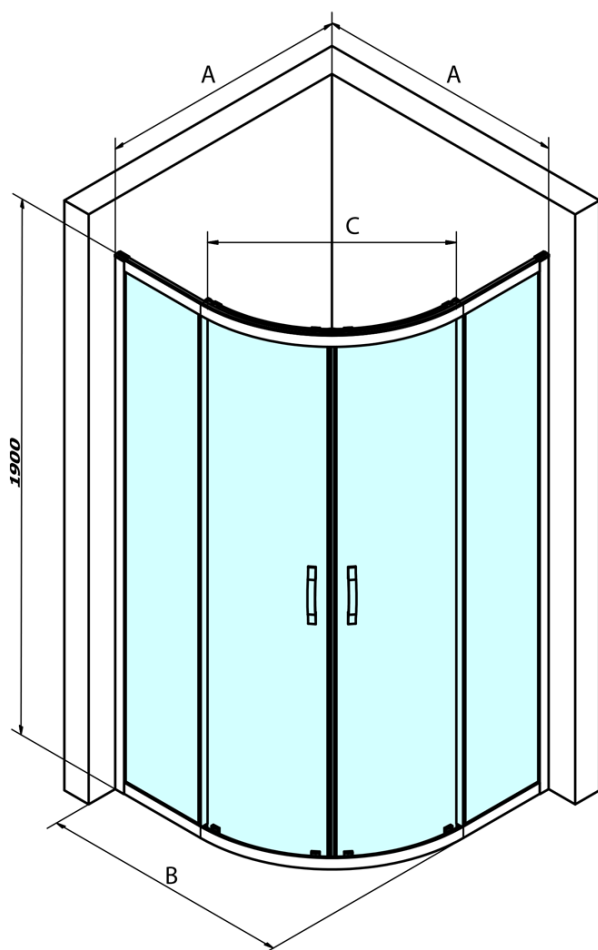

SIGMA SIMPLY Duschabtrennung Viertelkreis 1000x1000mm, R550, Klarglas

Bestellcode: GS5510

Grundinformation

Marke: Gelco
Serie: SIGMA SIMPLY

Größe

Breite: 1000 mm
Höhe: 1900 mm
Tiefe: 1000 mm

Eigenschaften

Farbenprofil: Chrom - Poliertem Aluminium
Form: Viertelkreis-Duschabtrennungen
Öffnungsarten: Schiebetür
Eingangsbreite: 577 mm
Glasfarbe: Klarglas
Glasbehandlung: Coatedglas
Glasdicke: 6 mm
Radius: R550
Eigenschaften: Rahmendesign
Gewicht / Stück: 67.0 kg
Verpackung: 1 Stück
Garantie: 3 Jahre

Ersatzteile

SIGMA SIMPLY/BORG Installationsset (Bestellcode: NDGS01)
SIGMA SIMPLY Vertikales Dichtungspaar für feststehendes und bewegliches Glas (Bestellcode: NDGS02)
SIGMA SIMPLY/BORG Obere Rollen (Bestellcode: NDGS05)
SIGMA SIMPLY/BORG Faltrollen (Bestellcode: NDGS04)
SIGMA SIMPLY Magnetdichtungen für Eckeinstieg, Paar (Bestellcode: NDGS09)
SIGMA SIMPLY Griff (Bestellcode: NDGS06)

SIGMA SIMPLY Duschabtrennung Viertelkreis 1000x1000mm, R550, Klarglas

Technisches Arbeitsblatt

MODEL	A	B	C
GS5580	780-800	800	400
GS5590	880-900	900	577
GS5510	980-1000	1000	577
GS6580	780-800	800	400
GS6590	880-900	900	577