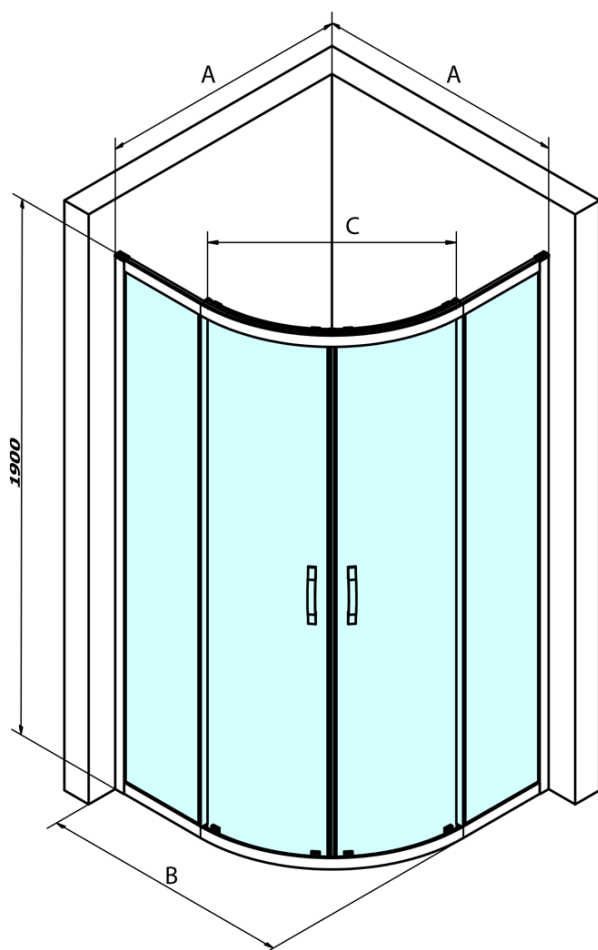

SIGMA SIMPLY Duschabtrennung Viertelkreis 1000x1000mm, R550, Klarglas

Bestellcode: GS5510

Grundinformation

Marke: Gelco
Serie: SIGMA SIMPLY

Größe

Breite: 1000 mm
Höhe: 1900 mm
Tiefe: 1000 mm

Eigenschaften

Farbenprofil: Chrom - Poliertem Aluminium
Form: Viertelkreis-Duschabtrennungen
Öffnungsarten: Schiebetür
Eingangsbreite: 577 mm
Glasfarbe: Klarglas
Glasbehandlung: Coatedglas
Glasdicke: 6 mm
Radius: R550
Eigenschaften: Rahmendesign
Gewicht / Stück: 67.0 kg
Verpackung: 1 Stück
Garantie: 3 Jahre

Ersatzteile

SIGMA SIMPLY/BORG Installationsset (Bestellcode: NDGS01)
Satz vertikaler Dichtungen für 6/6mm Glas, 1900 mm (Bestellcode: NDGS02)
SIGMA SIMPLY/BORG Obere Rollen (Bestellcode: NDGS05)
SIGMA SIMPLY/BORG Faltrollen (Bestellcode: NDGS04)
Satz 45° Magnet Dichtung für Glas 6/6mm, 1900mm (Bestellcode: NDGS09)
SIGMA SIMPLY Griff (Bestellcode: NDGS06)

SIGMA SIMPLY Duschabtrennung Viertelkreis 1000x1000mm, R550, Klarglas

Technisches Arbeitsblatt

MODEL	A	B	C
GS5580	780-800	800	400
GS5590	880-900	900	577
GS5510	980-1000	1000	577
GS6580	780-800	800	400
GS6590	880-900	900	577