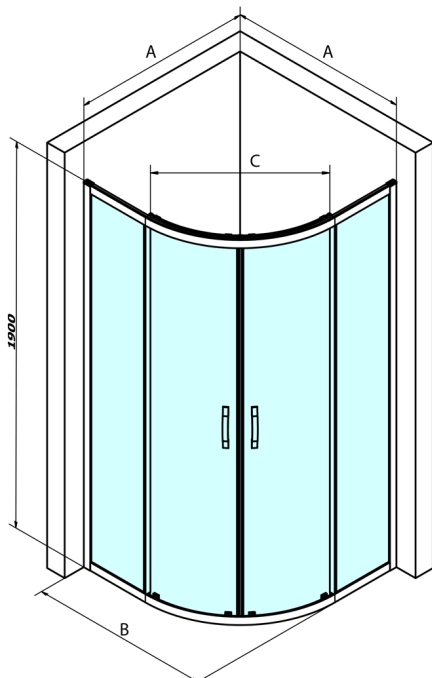

SIGMA SIMPLY Duschabtrennung Viertelkreis 1000x1000mm, R550, Klarglas

Bestellcode: GS5510

Größe

Breite: 1000 mm

Höhe: 1900 mm

Tiefe: 1000 mm

Eigenschaften

Garantie: 3 Jahre

Technisches Arbeitsblatt

MODEL	A	B	C
GS5580	780-800	800	400
GS5590	880-900	900	577
GS5510	980-1000	1000	577
GS6580	780-800	800	400
GS6590	880-900	900	577