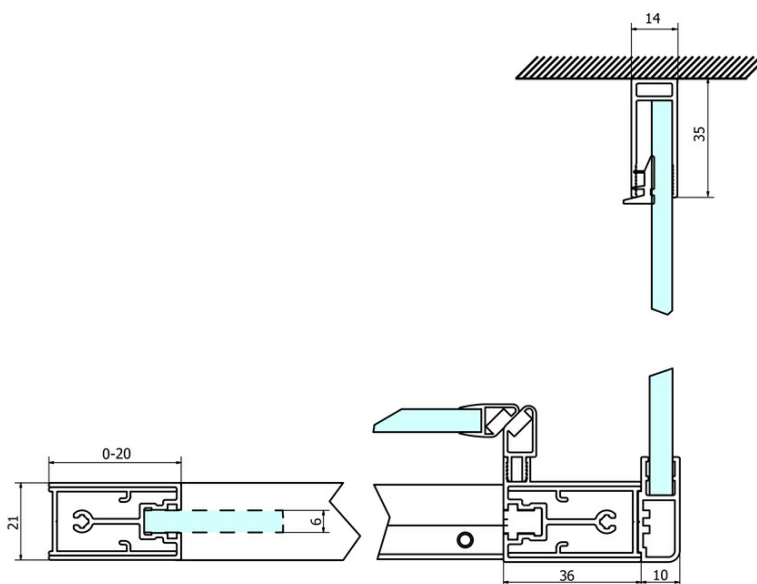

Bestellcode: GS4390

Grundinformation

Marke: Gelco
Serie: SIGMA SIMPLY

Größe

Breite: 900 mm
Höhe: 1900 mm

Eigenschaften

Farbenprofil: Chrom - Poliertem Aluminium
Form: Feste Wand zur Duschtür
Glasfarbe: BRICK - Glas
Glasbehandlung: Coatedglas
Glasdicke: 6 mm
Gewicht / Stück: 31.0 kg
Verpackung: 1 Stück
Garantie: 3 Jahre

Ersatzteile

SIGMA SIMPLY/BORG Installationsset (Bestellcode: NDGS01)

SIGMA SIMPLY Einbausatz für Seitenwand (Bestellcode: NDGS12)

Technisches Arbeitsblatt

MODEL	A	B	C
GS1110	980-1020	430	400
GS1111	1080-1120	480	435
GS1112	1180-1220	530	485
GS1113	1280-1320	580	535
GS1114	1380-1420	630	585
GS4210	980-1020	430	400
GS4211	1080-1120	480	435
GS4212	1180-1220	530	485
GS4213	1280-1320	580	535
GS4214	1380-1420	630	585

MODEL	D
GS3170	680-700
GS3175	730-750
GS3180	780-800
GS3190	880-900
GS3110	980-1000
GS4370	680-700
GS4375	730-750
GS4380	780-800
GS4390	880-900
GS4310	980-1000

MODEL	A	B	C
GS1279	780-820	670	580
GS1296	880-920	770	680
GS3888	780-820	670	580
GS3899	880-920	770	680

MODEL	D
GS3170	680-700
GS3175	730-750
GS3180	780-800
GS3190	880-900
GS3110	980-1000
GS4370	680-700
GS4375	730-750
GS4380	780-800
GS4390	880-900
GS4310	980-1000