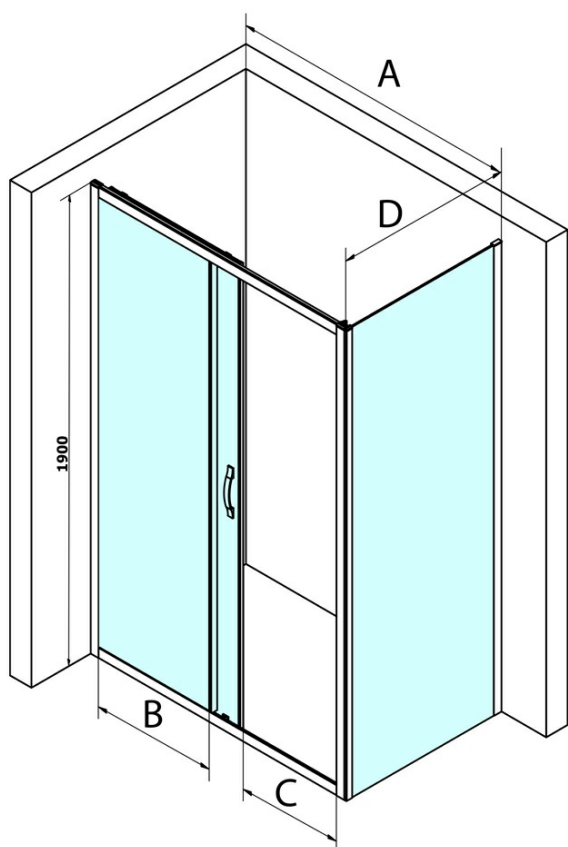

Bestellcode: GS4390

Grundinformation

Marke: Gelco
Serie: SIGMA SIMPLY

Größe

Breite: 900 mm
Höhe: 1900 mm

Eigenschaften

Farbenprofil: Chrom - Poliertem Aluminium
Form: Feste Wand zur Duschtür
Glasfarbe: BRICK - Glas
Glasbehandlung: Coatedglas
Glasdicke: 6 mm
Gewicht / Stück: 31.0 kg
Verpackung: 1 Stück
Garantie: 3 Jahre

Ersatzteile

SIGMA SIMPLY/BORG Installationsset (Bestellcode: NDGS01)

SIGMA SIMPLY Einbausatz für Seitenwand (Bestellcode: NDGS12)

Technisches Arbeitsblatt

MODEL	A	B	C
GS1110	980-1020	430	400
GS1111	1080-1120	480	435
GS1112	1180-1220	530	485
GS1113	1280-1320	580	535
GS1114	1380-1420	630	585
GS4210	980-1020	430	400
GS4211	1080-1120	480	435
GS4212	1180-1220	530	485
GS4213	1280-1320	580	535
GS4214	1380-1420	630	585