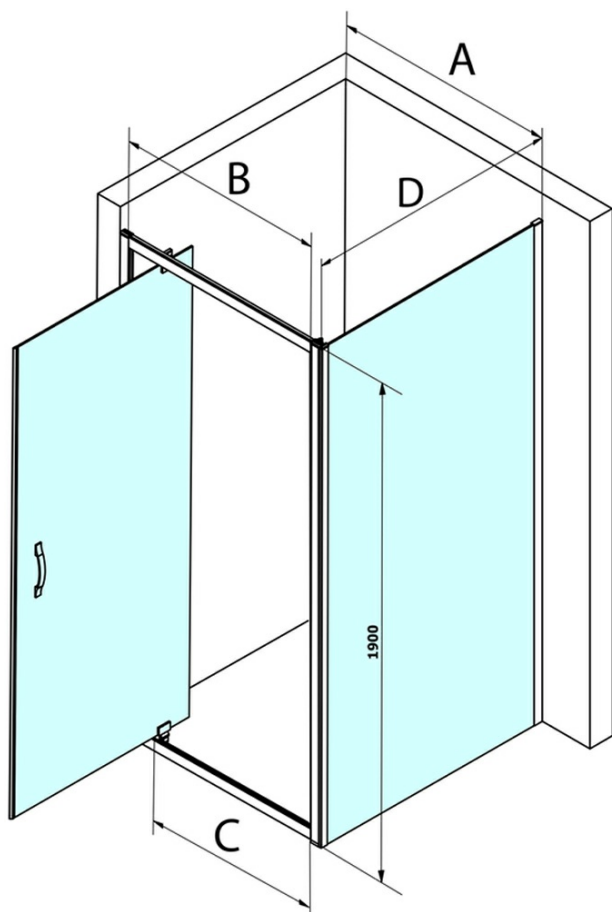

Bestellcode: GS4390

Grundinformation

Marke: Gelco
Serie: SIGMA SIMPLY

Größe

Breite: 900 mm
Höhe: 1900 mm

Eigenschaften

Farbenprofil: Chrom - Poliertem Aluminium
Form: Feste Wand zur Duschtür
Glasfarbe: BRICK - Glas
Glasbehandlung: Coatedglas
Glasdicke: 6 mm
Gewicht / Stück: 31.0 kg
Verpackung: 1 Stück
Garantie: 3 Jahre

Ersatzteile

SIGMA SIMPLY/BORG Installationsset (Bestellcode: NDGS01)

SIGMA SIMPLY Einbausatz für Seitenwand (Bestellcode: NDGS12)

Technisches Arbeitsblatt

MODEL	A	B	C
GS1110	980-1020	430	400
GS1111	1080-1120	480	435
GS1112	1180-1220	530	485
GS1113	1280-1320	580	535
GS1114	1380-1420	630	585
GS4210	980-1020	430	400
GS4211	1080-1120	480	435
GS4212	1180-1220	530	485
GS4213	1280-1320	580	535
GS4214	1380-1420	630	585

MODEL	D
GS3170	680-700
GS3175	730-750
GS3180	780-800
GS3190	880-900
GS3110	980-1000
GS4370	680-700
GS4375	730-750
GS4380	780-800
GS4390	880-900
GS4310	980-1000

MODEL	A	B	C
GS1279	780-820	670	580
GS1296	880-920	770	680
GS3888	780-820	670	580
GS3899	880-920	770	680