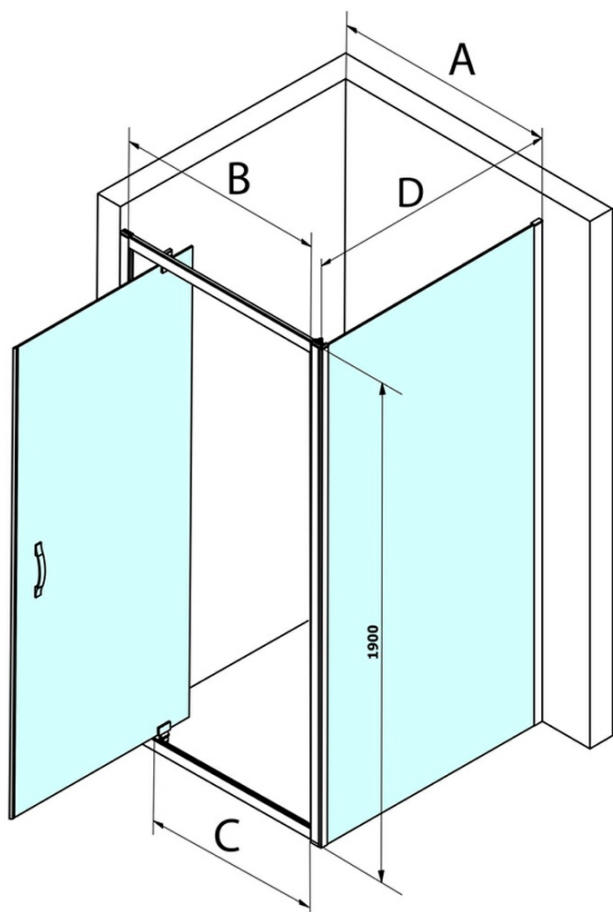

Bestellcode: GS4390

Grundinformation

Marke: Gelco
Serie: SIGMA SIMPLY

Größe

Breite: 900 mm
Höhe: 1900 mm

Eigenschaften

Farbenprofil: Chrom - Poliertem Aluminium
Form: Feste Wand zur Duschtür
Glasfarbe: BRICK - Glas
Glasbehandlung: Coatedglas
Glasdicke: 6 mm
Gewicht / Stück: 31.0 kg
Verpackung: 1 Stück
Garantie: 3 Jahre

Ersatzteile

SIGMA SIMPLY/BORG Installationsset (Bestellcode: NDGS01)

SIGMA SIMPLY Einbausatz für Seitenwand (Bestellcode: NDGS12)

Technisches Arbeitsblatt

MODEL	A	B	C
GS1110	980-1020	430	400
GS1111	1080-1120	480	435
GS1112	1180-1220	530	485
GS1113	1280-1320	580	535
GS1114	1380-1420	630	585
GS4210	980-1020	430	400
GS4211	1080-1120	480	435
GS4212	1180-1220	530	485
GS4213	1280-1320	580	535
GS4214	1380-1420	630	585

MODEL	D
GS3170	680-700
GS3175	730-750
GS3180	780-800
GS3190	880-900
GS3110	980-1000
GS4370	680-700
GS4375	730-750
GS4380	780-800
GS4390	880-900
GS4310	980-1000

MODEL	A	B	C
GS1279	780-820	670	580
GS1296	880-920	770	680
GS3888	780-820	670	580
GS3899	880-920	770	680