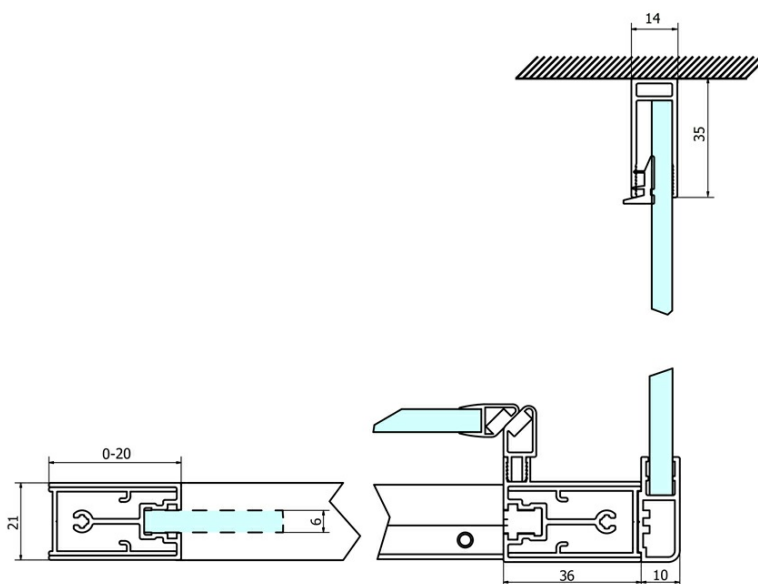

Bestellcode: GS4390

Grundinformation

Marke: Gelco
Serie: SIGMA SIMPLY

Größe

Breite: 900 mm
Höhe: 1900 mm

Eigenschaften

Farbenprofil: Chrom - Poliertem Aluminium
Form: Feste Wand zur Duschtür
Glasfarbe: BRICK - Glas
Glasbehandlung: Coatedglas
Glasdicke: 6 mm
Gewicht / Stück: 31.0 kg
Verpackung: 1 Stück
Garantie: 3 Jahre

Ersatzteile

SIGMA SIMPLY/BORG Installationsset (Bestellcode: NDGS01)

SIGMA SIMPLY Einbausatz für Seitenwand (Bestellcode: NDGS12)

Technisches Arbeitsblatt

MODEL	A	B	C
GS1110	980-1020	430	400
GS1111	1080-1120	480	435
GS1112	1180-1220	530	485
GS1113	1280-1320	580	535
GS1114	1380-1420	630	585
GS4210	980-1020	430	400
GS4211	1080-1120	480	435
GS4212	1180-1220	530	485
GS4213	1280-1320	580	535
GS4214	1380-1420	630	585

MODEL	D
GS3170	680-700
GS3175	730-750
GS3180	780-800
GS3190	880-900
GS3110	980-1000
GS4370	680-700
GS4375	730-750
GS4380	780-800
GS4390	880-900
GS4310	980-1000

MODEL	A	B	C
GS1279	780-820	670	580
GS1296	880-920	770	680
GS3888	780-820	670	580
GS3899	880-920	770	680

MODEL	D
GS3170	680-700
GS3175	730-750
GS3180	780-800
GS3190	880-900
GS3110	980-1000
GS4370	680-700
GS4375	730-750
GS4380	780-800
GS4390	880-900
GS4310	980-1000