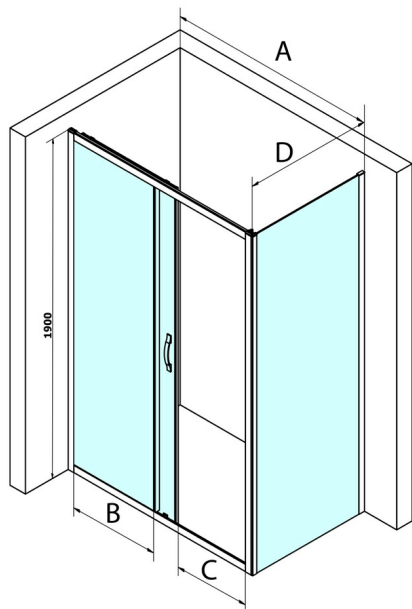

Bestellcode: GS4390

Größe

Breite: 900 mm
 Höhe: 1900 mm

Eigenschaften

Garantie: 3 Jahre

Technisches Arbeitsblatt

MODEL	A	B	C
GS1110	980-1020	430	400
GS1111	1080-1120	480	435
GS1112	1180-1220	530	485
GS1113	1280-1320	580	535
GS1114	1380-1420	630	585
GS4210	980-1020	430	400
GS4211	1080-1120	480	435
GS4212	1180-1220	530	485
GS4213	1280-1320	580	535
GS4214	1380-1420	630	585

MODEL	D
GS3170	680-700
GS3175	730-750
GS3180	780-800
GS3190	880-900
GS3110	980-1000
GS4370	680-700
GS4375	730-750
GS4380	780-800
GS4390	880-900
GS4310	980-1000

MODEL	A	B	C
GS1279	780-820	670	580
GS1296	880-920	770	680
GS3888	780-820	670	580
GS3899	880-920	770	680