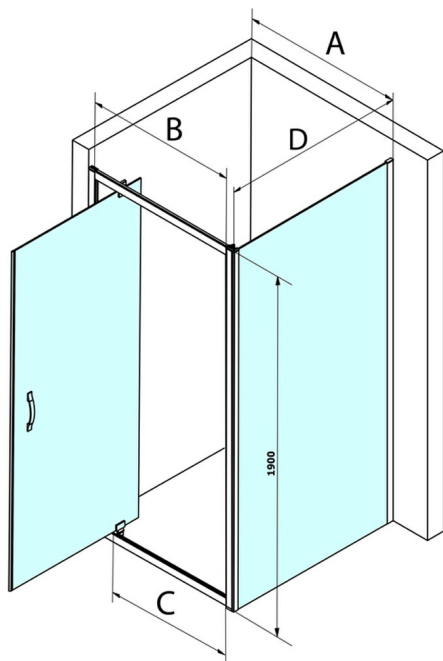

Bestellcode: GS4390

Größe

Breite: 900 mm
 Höhe: 1900 mm

Eigenschaften

Garantie: 3 Jahre

Technisches Arbeitsblatt

MODEL	A	B	C
GS1110	980-1020	430	400
GS1111	1080-1120	480	435
GS1112	1180-1220	530	485
GS1113	1280-1320	580	535
GS1114	1380-1420	630	585
GS4210	980-1020	430	400
GS4211	1080-1120	480	435
GS4212	1180-1220	530	485
GS4213	1280-1320	580	535
GS4214	1380-1420	630	585

MODEL	D
GS3170	680-700
GS3175	730-750
GS3180	780-800
GS3190	880-900
GS3110	980-1000
GS4370	680-700
GS4375	730-750
GS4380	780-800
GS4390	880-900
GS4310	980-1000

MODEL	A	B	C
GS1279	780-820	670	580
GS1296	880-920	770	680
GS3888	780-820	670	580
GS3899	880-920	770	680