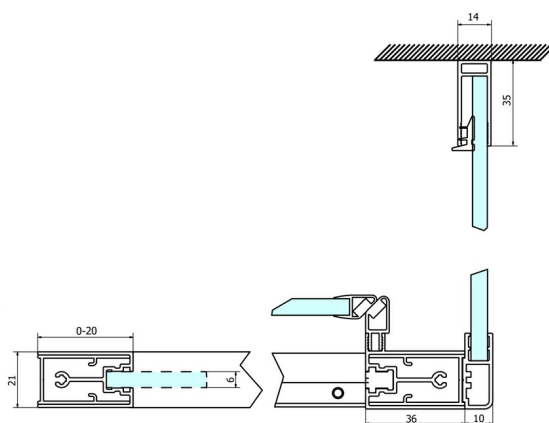

Bestellcode: GS4390

Größe

Breite: 900 mm
 Höhe: 1900 mm

Eigenschaften

Garantie: 3 Jahre

Technisches Arbeitsblatt

MODEL	A	B	C
GS1110	980-1020	430	400
GS1111	1080-1120	480	435
GS1112	1180-1220	530	485
GS1113	1280-1320	580	535
GS1114	1380-1420	630	585
GS4210	980-1020	430	400
GS4211	1080-1120	480	435
GS4212	1180-1220	530	485
GS4213	1280-1320	580	535
GS4214	1380-1420	630	585

MODEL	D
GS3170	680-700
GS3175	730-750
GS3180	780-800
GS3190	880-900
GS3110	980-1000
GS4370	680-700
GS4375	730-750
GS4380	780-800
GS4390	880-900
GS4310	980-1000

MODEL	A	B	C
GS1279	780-820	670	580
GS1296	880-920	770	680
GS3888	780-820	670	580
GS3899	880-920	770	680

MODEL	D
GS3170	680-700
GS3175	730-750
GS3180	780-800
GS3190	880-900
GS3110	980-1000
GS4370	680-700
GS4375	730-750
GS4380	780-800
GS4390	880-900
GS4310	980-1000