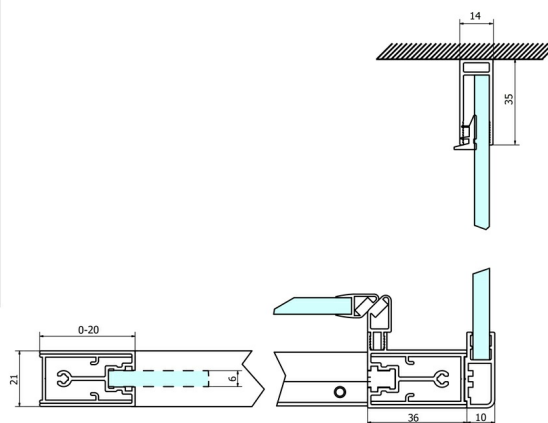

SIGMA SIMPLY Seitenwand, 800mm, glas Brick

Bestellcode: GS4380

Größe

Breite: 800 mm

Höhe: 1900 mm

Eigenschaften

Garantie: 3 Jahre

Technisches Arbeitsblatt

MODEL	A	B	C
GS1110	980-1020	430	400
GS1111	1080-1120	480	435
GS1112	1180-1220	530	485
GS1113	1280-1320	580	535
GS1114	1380-1420	630	585
GS4210	980-1020	430	400
GS4211	1080-1120	480	435
GS4212	1180-1220	530	485
GS4213	1280-1320	580	535
GS4214	1380-1420	630	585

MODEL	D
GS3170	680-700
GS3175	730-750
GS3180	780-800
GS3190	880-900
GS3110	980-1000
GS4370	680-700
GS4375	730-750
GS4380	780-800
GS4390	880-900
GS4310	980-1000

MODEL	A	B	C
GS1279	780-820	670	580
GS1296	880-920	770	680
GS3888	780-820	670	580
GS3899	880-920	770	680

MODEL	D
GS3170	680-700
GS3175	730-750
GS3180	780-800
GS3190	880-900
GS3110	980-1000
GS4370	680-700
GS4375	730-750
GS4380	780-800
GS4390	880-900
GS4310	980-1000