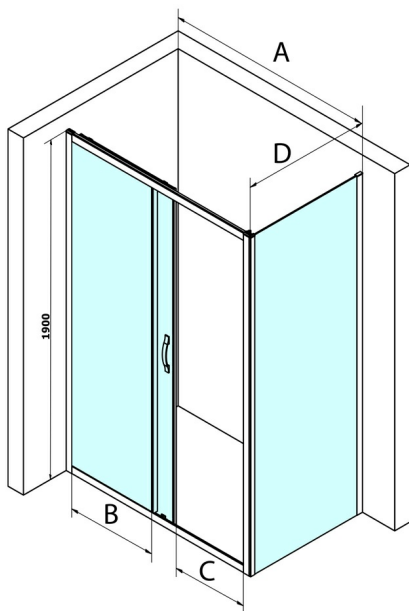

SIGMA SIMPLY Seitenwand, 800mm, glas Brick

Bestellcode: GS4380

Größe

Breite: 800 mm

Höhe: 1900 mm

Eigenschaften

Garantie: 3 Jahre

Technisches Arbeitsblatt

MODEL	A	B	C
GS1110	980-1020	430	400
GS1111	1080-1120	480	435
GS1112	1180-1220	530	485
GS1113	1280-1320	580	535
GS1114	1380-1420	630	585
GS4210	980-1020	430	400
GS4211	1080-1120	480	435
GS4212	1180-1220	530	485
GS4213	1280-1320	580	535
GS4214	1380-1420	630	585