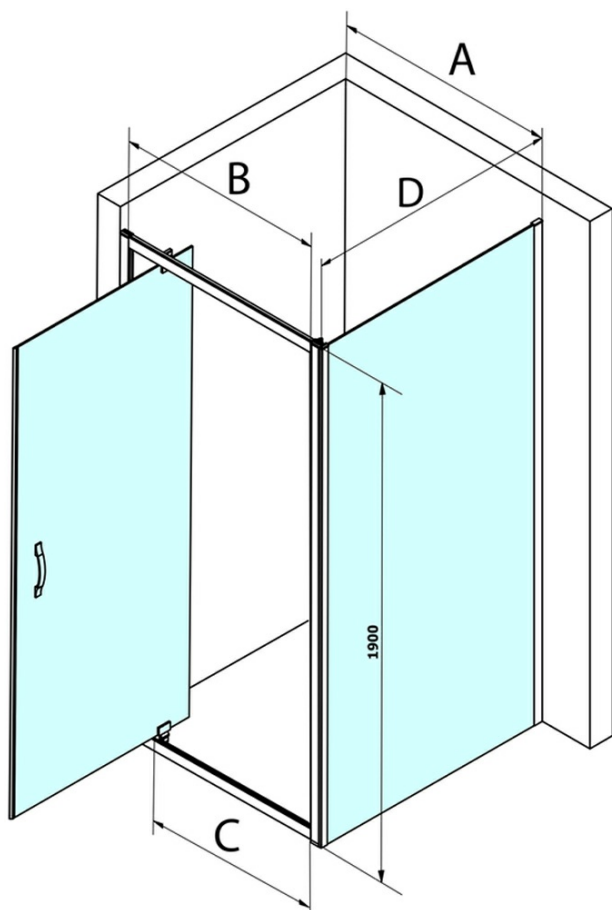

Bestellcode: GS4375

Grundinformation

Marke: Gelco
Serie: SIGMA SIMPLY

Größe

Breite: 750 mm
Höhe: 1900 mm

Eigenschaften

Farbenprofil: Chrom - Poliertem Aluminium
Form: Feste Wand zur Duschtür
Glasfarbe: BRICK - Glas
Glasbehandlung: Coatedglas
Glasdicke: 6 mm
Gewicht / Stück: 26.5 kg
Verpackung: 1 Stück
Garantie: 3 Jahre

Ersatzteile

SIGMA SIMPLY/BORG Installationsset (Bestellcode: NDGS01)
SIGMA SIMPLY Einbausatz für Seitenwand (Bestellcode: NDGS12)

Technisches Arbeitsblatt

MODEL	A	B	C
GS1110	980-1020	430	400
GS1111	1080-1120	480	435
GS1112	1180-1220	530	485
GS1113	1280-1320	580	535
GS1114	1380-1420	630	585
GS4210	980-1020	430	400
GS4211	1080-1120	480	435
GS4212	1180-1220	530	485
GS4213	1280-1320	580	535
GS4214	1380-1420	630	585

MODEL	D
GS3170	680-700
GS3175	730-750
GS3180	780-800
GS3190	880-900
GS3110	980-1000
GS4370	680-700
GS4375	730-750
GS4380	780-800
GS4390	880-900
GS4310	980-1000

MODEL	A	B	C
GS1279	780-820	670	580
GS1296	880-920	770	680
GS3888	780-820	670	580
GS3899	880-920	770	680