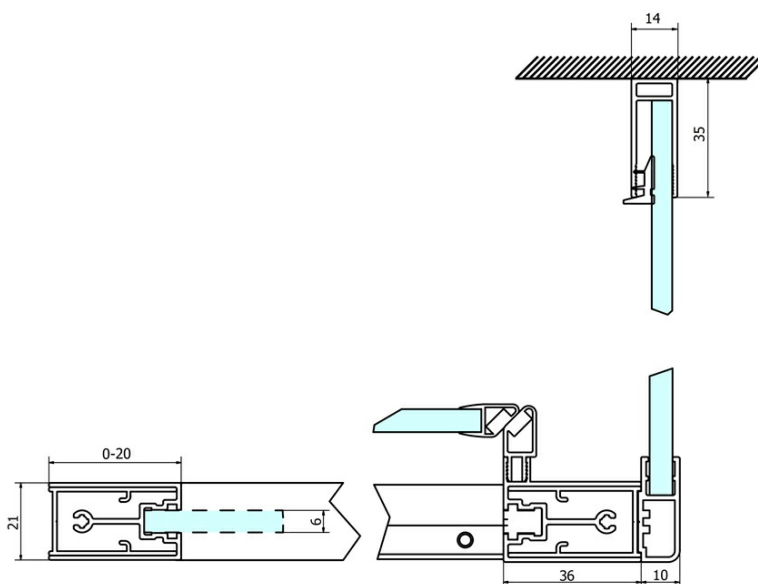

Bestellcode: GS4375

Grundinformation

Marke: Gelco
Serie: SIGMA SIMPLY

Größe

Breite: 750 mm
Höhe: 1900 mm

Eigenschaften

Farbenprofil: Chrom - Poliertem Aluminium
Form: Feste Wand zur Duschtür
Glasfarbe: BRICK - Glas
Glasbehandlung: Coatedglas
Glasdicke: 6 mm
Gewicht / Stück: 26.5 kg
Verpackung: 1 Stück
Garantie: 3 Jahre

Ersatzteile

SIGMA SIMPLY/BORG Installationsset (Bestellcode: NDGS01)

SIGMA SIMPLY Einbausatz für Seitenwand (Bestellcode: NDGS12)

Technisches Arbeitsblatt

MODEL	A	B	C
GS1110	980-1020	430	400
GS1111	1080-1120	480	435
GS1112	1180-1220	530	485
GS1113	1280-1320	580	535
GS1114	1380-1420	630	585
GS4210	980-1020	430	400
GS4211	1080-1120	480	435
GS4212	1180-1220	530	485
GS4213	1280-1320	580	535
GS4214	1380-1420	630	585

MODEL	D
GS3170	680-700
GS3175	730-750
GS3180	780-800
GS3190	880-900
GS3110	980-1000
GS4370	680-700
GS4375	730-750
GS4380	780-800
GS4390	880-900
GS4310	980-1000

MODEL	A	B	C
GS1279	780-820	670	580
GS1296	880-920	770	680
GS3888	780-820	670	580
GS3899	880-920	770	680

MODEL	D
GS3170	680-700
GS3175	730-750
GS3180	780-800
GS3190	880-900
GS3110	980-1000
GS4370	680-700
GS4375	730-750
GS4380	780-800
GS4390	880-900
GS4310	980-1000