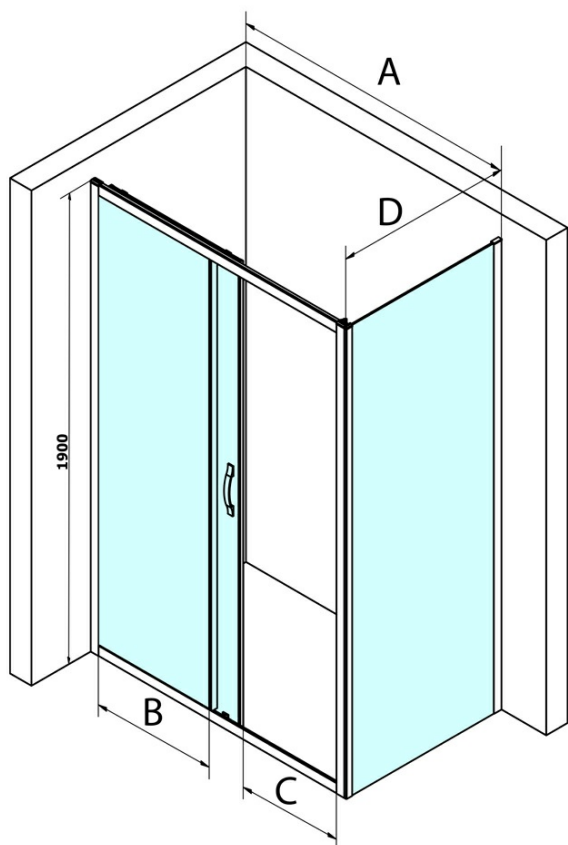

Bestellcode: GS4375

Grundinformation

Marke: Gelco
Serie: SIGMA SIMPLY

Größe

Breite: 750 mm
Höhe: 1900 mm

Eigenschaften

Farbenprofil: Chrom - Poliertem Aluminium
Form: Feste Wand zur Duschtür
Glasfarbe: BRICK - Glas
Glasbehandlung: Coatedglas
Glasdicke: 6 mm
Gewicht / Stück: 26.5 kg
Verpackung: 1 Stück
Garantie: 3 Jahre

Ersatzteile

SIGMA SIMPLY/BORG Installationsset (Bestellcode: NDGS01)
SIGMA SIMPLY Einbausatz für Seitenwand (Bestellcode: NDGS12)

Technisches Arbeitsblatt

MODEL	A	B	C
GS1110	980-1020	430	400
GS1111	1080-1120	480	435
GS1112	1180-1220	530	485
GS1113	1280-1320	580	535
GS1114	1380-1420	630	585
GS4210	980-1020	430	400
GS4211	1080-1120	480	435
GS4212	1180-1220	530	485
GS4213	1280-1320	580	535
GS4214	1380-1420	630	585