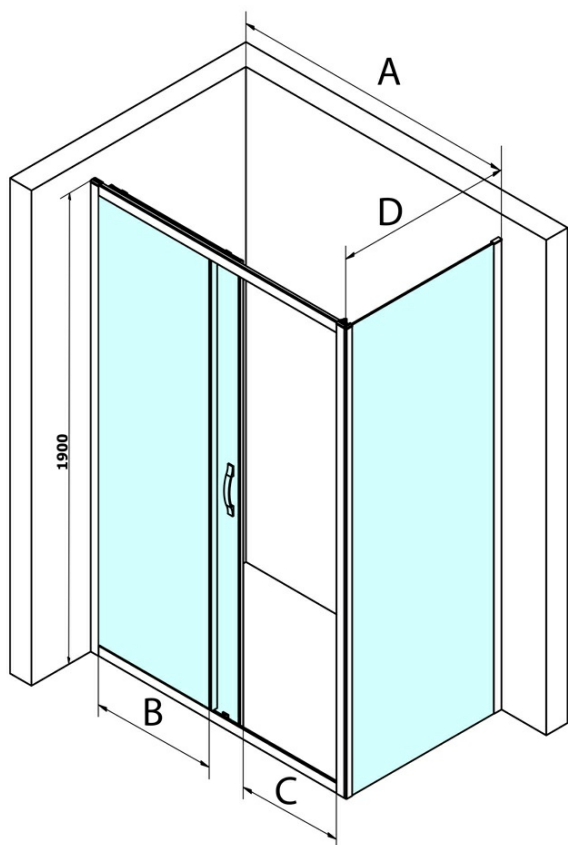

Bestellcode: GS4370

Grundinformation

Marke: Gelco
Serie: SIGMA SIMPLY

Größe

Breite: 700 mm
Höhe: 1900 mm

Eigenschaften

Farbenprofil: Chrom - Poliertem Aluminium
Form: Feste Wand zur Duschtür
Glasfarbe: BRICK - Glas
Glasbehandlung: Coatedglas
Glasdicke: 6 mm
Gewicht / Stück: 25.0 kg
Verpackung: 1 Stück
Garantie: 3 Jahre

Ersatzteile

SIGMA SIMPLY Einbausatz für Seitenwand (Bestellcode: NDGS12)

SIGMA SIMPLY/BORG Installationsset (Bestellcode: NDGS01)

Technisches Arbeitsblatt

MODEL	A	B	C
GS1110	980-1020	430	400
GS1111	1080-1120	480	435
GS1112	1180-1220	530	485
GS1113	1280-1320	580	535
GS1114	1380-1420	630	585
GS4210	980-1020	430	400
GS4211	1080-1120	480	435
GS4212	1180-1220	530	485
GS4213	1280-1320	580	535
GS4214	1380-1420	630	585