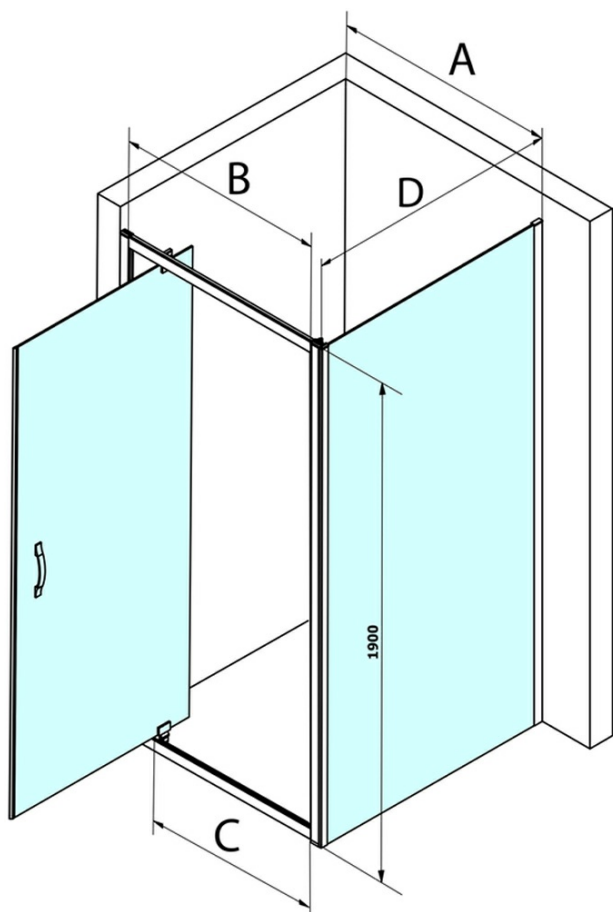

Bestellcode: GS4370

Grundinformation

Marke: Gelco
Serie: SIGMA SIMPLY

Größe

Breite: 700 mm
Höhe: 1900 mm

Eigenschaften

Farbenprofil: Chrom - Poliertem Aluminium
Form: Feste Wand zur Duschtür
Glasfarbe: BRICK - Glas
Glasbehandlung: Coatedglas
Glasdicke: 6 mm
Gewicht / Stück: 25.0 kg
Verpackung: 1 Stück
Garantie: 3 Jahre

Ersatzteile

SIGMA SIMPLY Einbausatz für Seitenwand (Bestellcode: NDGS12)

SIGMA SIMPLY/BORG Installationsset (Bestellcode: NDGS01)

Technisches Arbeitsblatt

MODEL	A	B	C
GS1110	980-1020	430	400
GS1111	1080-1120	480	435
GS1112	1180-1220	530	485
GS1113	1280-1320	580	535
GS1114	1380-1420	630	585
GS4210	980-1020	430	400
GS4211	1080-1120	480	435
GS4212	1180-1220	530	485
GS4213	1280-1320	580	535
GS4214	1380-1420	630	585

MODEL	D
GS3170	680-700
GS3175	730-750
GS3180	780-800
GS3190	880-900
GS3110	980-1000
GS4370	680-700
GS4375	730-750
GS4380	780-800
GS4390	880-900
GS4310	980-1000

MODEL	A	B	C
GS1279	780-820	670	580
GS1296	880-920	770	680
GS3888	780-820	670	580
GS3899	880-920	770	680