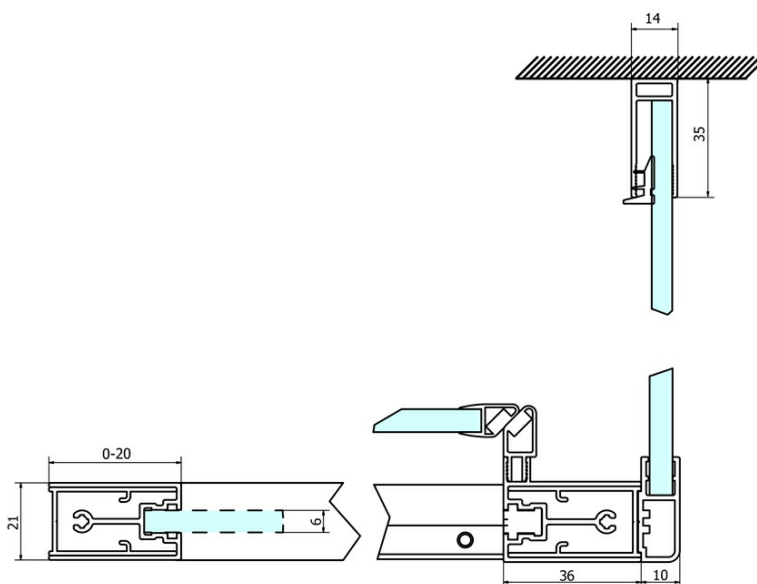

Bestellcode: GS4370

Grundinformation

Marke: Gelco
Serie: SIGMA SIMPLY

Größe

Breite: 700 mm
Höhe: 1900 mm

Eigenschaften

Farbenprofil: Chrom - Poliertem Aluminium
Form: Feste Wand zur Duschtür
Glasfarbe: BRICK - Glas
Glasbehandlung: Coatedglas
Glasdicke: 6 mm
Gewicht / Stück: 25.0 kg
Verpackung: 1 Stück
Garantie: 3 Jahre

Ersatzteile

SIGMA SIMPLY Einbausatz für Seitenwand (Bestellcode: NDGS12)

SIGMA SIMPLY/BORG Installationsset (Bestellcode: NDGS01)

Technisches Arbeitsblatt

MODEL	A	B	C
GS1110	980-1020	430	400
GS1111	1080-1120	480	435
GS1112	1180-1220	530	485
GS1113	1280-1320	580	535
GS1114	1380-1420	630	585
GS4210	980-1020	430	400
GS4211	1080-1120	480	435
GS4212	1180-1220	530	485
GS4213	1280-1320	580	535
GS4214	1380-1420	630	585

MODEL	D
GS3170	680-700
GS3175	730-750
GS3180	780-800
GS3190	880-900
GS3110	980-1000
GS4370	680-700
GS4375	730-750
GS4380	780-800
GS4390	880-900
GS4310	980-1000

MODEL	A	B	C
GS1279	780-820	670	580
GS1296	880-920	770	680
GS3888	780-820	670	580
GS3899	880-920	770	680

MODEL	D
GS3170	680-700
GS3175	730-750
GS3180	780-800
GS3190	880-900
GS3110	980-1000
GS4370	680-700
GS4375	730-750
GS4380	780-800
GS4390	880-900
GS4310	980-1000