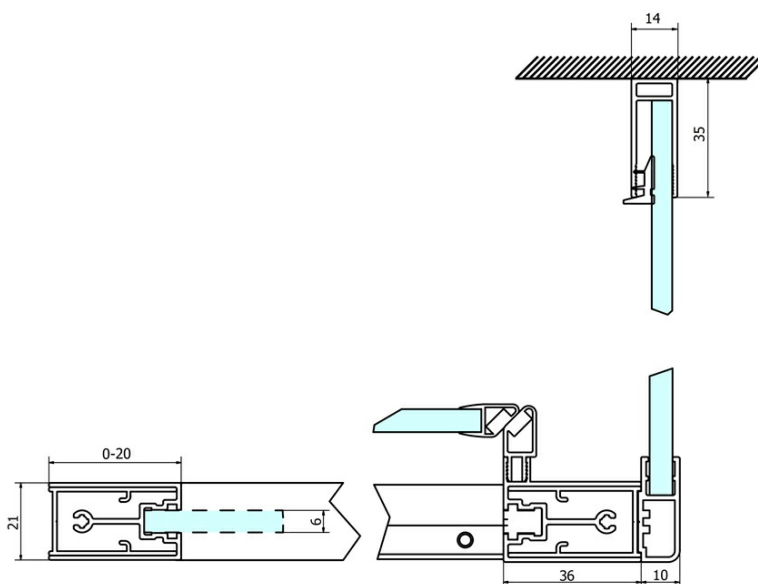

Bestellcode: GS4370

Grundinformation

Marke: Gelco
Serie: SIGMA SIMPLY

Größe

Breite: 700 mm
Höhe: 1900 mm

Eigenschaften

Farbenprofil: Chrom - Poliertem Aluminium
Form: Feste Wand zur Duschtür
Glasfarbe: BRICK - Glas
Glasbehandlung: Coatedglas
Glasdicke: 6 mm
Gewicht / Stück: 25.0 kg
Verpackung: 1 Stück
Garantie: 3 Jahre

Ersatzteile

SIGMA SIMPLY Einbausatz für Seitenwand (Bestellcode: NDGS12)

SIGMA SIMPLY/BORG Installationsset (Bestellcode: NDGS01)

Technisches Arbeitsblatt

MODEL	A	B	C
GS1110	980-1020	430	400
GS1111	1080-1120	480	435
GS1112	1180-1220	530	485
GS1113	1280-1320	580	535
GS1114	1380-1420	630	585
GS4210	980-1020	430	400
GS4211	1080-1120	480	435
GS4212	1180-1220	530	485
GS4213	1280-1320	580	535
GS4214	1380-1420	630	585

MODEL	D
GS3170	680-700
GS3175	730-750
GS3180	780-800
GS3190	880-900
GS3110	980-1000
GS4370	680-700
GS4375	730-750
GS4380	780-800
GS4390	880-900
GS4310	980-1000

MODEL	A	B	C
GS1279	780-820	670	580
GS1296	880-920	770	680
GS3888	780-820	670	580
GS3899	880-920	770	680

MODEL	D
GS3170	680-700
GS3175	730-750
GS3180	780-800
GS3190	880-900
GS3110	980-1000
GS4370	680-700
GS4375	730-750
GS4380	780-800
GS4390	880-900
GS4310	980-1000